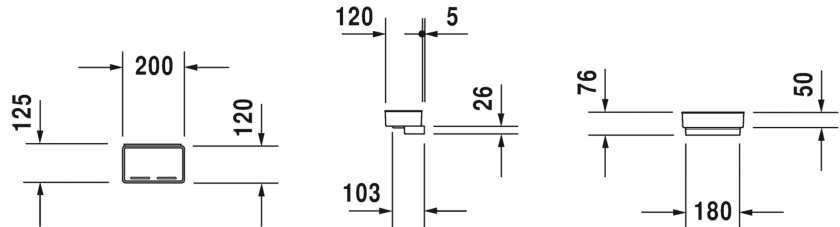

OpenSpace B Duschkorb # 791876

Duschkorb	Größe	Gewicht	Bestellnummer
Material: Polyurethan, chrom			
Farben			
Variante			
Ausschreibungstext			
DURAVIT Openspace Duschkorb rechteckig Design by E00S aus Polyurethan und Chrom. Duschkorb als weiche Ablage auf einer Chromstange liegend, durch Magnethalterung abnehmbar. Option: Abmessung Duschkorb(BxT) 180x120x50mm. Farbe Duschkorb: Anthrazit und Haltegriff Chrom. Duschkorb Best.Nr.79187668000000.			

Alle Zeichnungen enthalten alle notwendigen Maße (mm), die den üblichen Toleranzen unterliegen. Exakte Maße können nur am Produkt abgenommen werden.