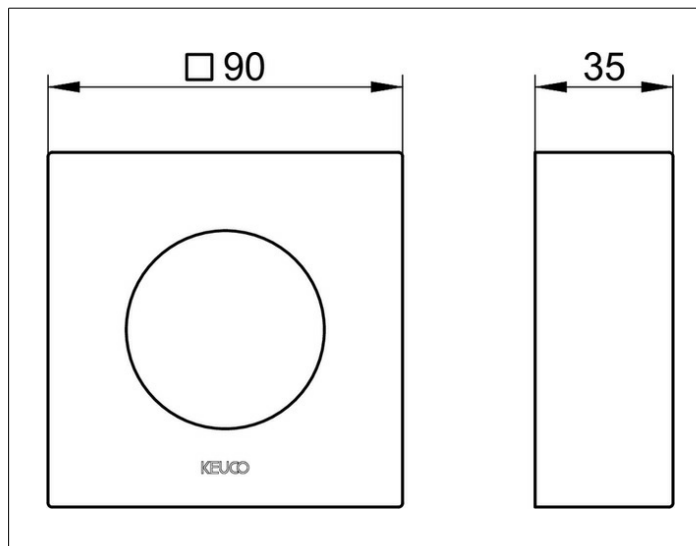

## ОПИСАНИЕ ИЗДЕЛИЯ

квадратная, из латуни,  
для монтажа между плиткой и наружным комплектом  
при встройке вентилей и запорных вентилей  
переключателей в стены с небольшой толщиной,  
глубина встройки 55 - 80 мм

## ГАБАРИТЫ

Höhe 25 mm