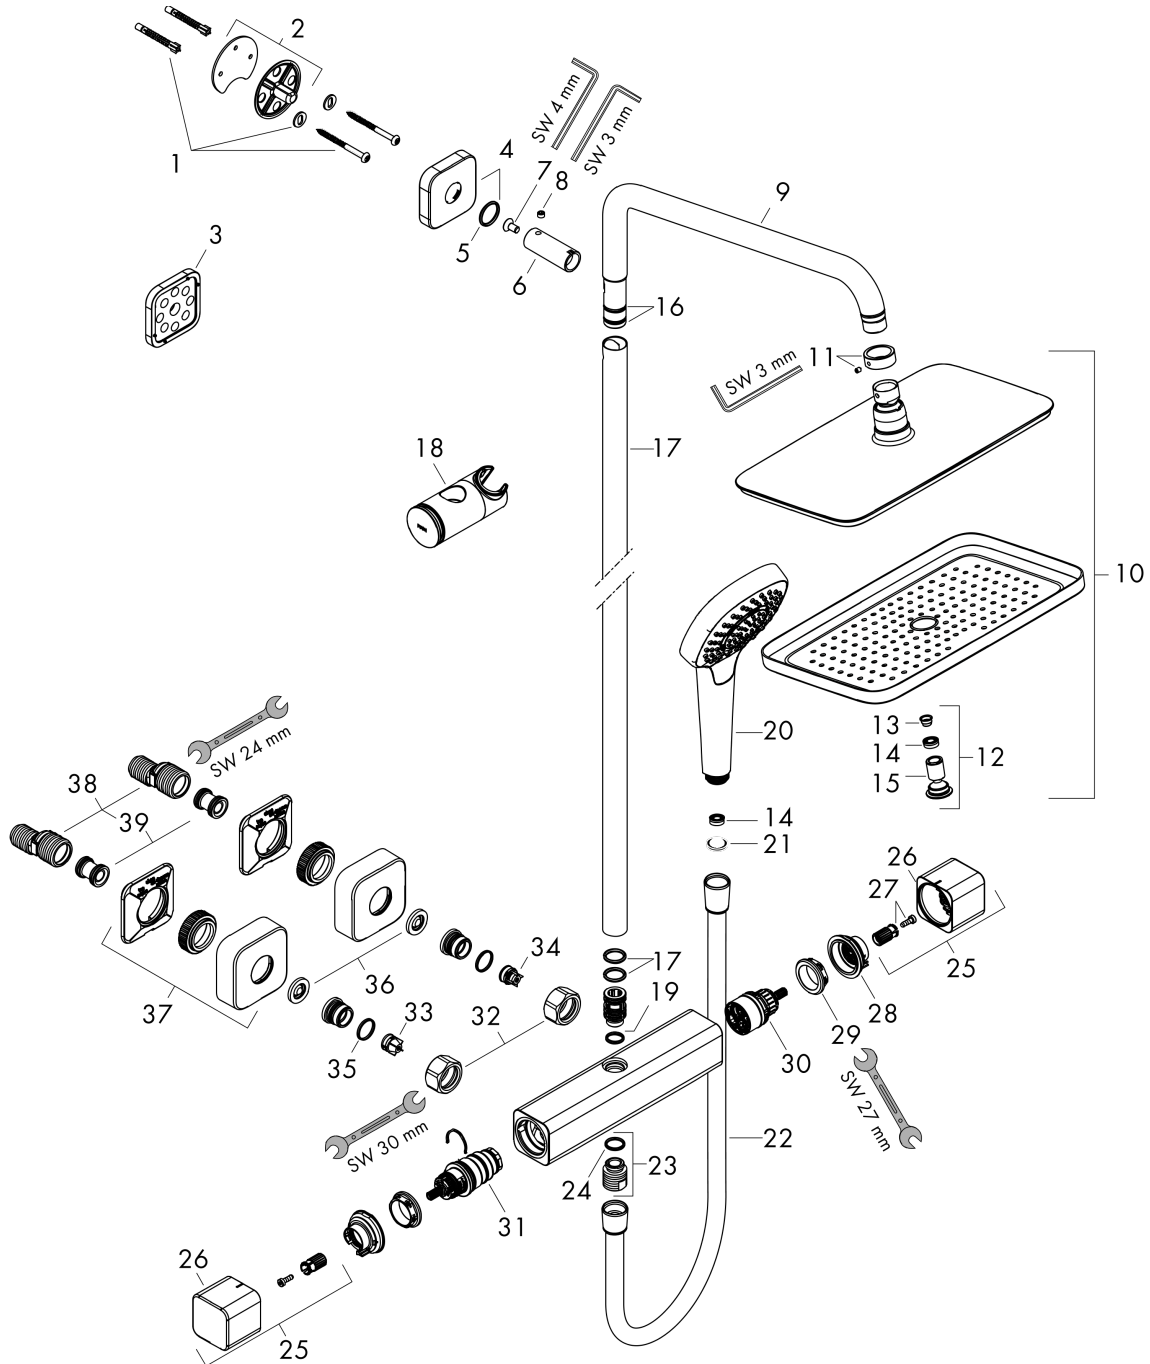

Технология

Croma E

Showerpipe 280 1jet EcoSmart с термостатом

Поверхность: **Хромированный** Артикульный номер: **27660000**

Пример монтажа

Срома Е

Showerpipe 280 1jet EcoSmart с термостатом

Поверхность: **Хромированный** Артикульный номер: **27660000**

Покомпонентное изображение

Год выпуска: >12/20

Срома Е**Showerpipe 280 1jet EcoSmart с термостатом**Поверхность: **Хромированный** Артикульный номер: **27660000****Перечень запасных частей**

Год выпуска: >12/20

Позиция	Описание	Артикульный номер	PC	PU
1	mounting set	98716000	-	1
2	wall flange	95688000	-	1
3	tile-matching-disk 7 mm	93527000	-	1
4	escutcheon	93526000	-	1
5	O-ring 20x2,5	92602000	-	1
6	sleeve	92166000	-	1
7	screw	92137000	-	1
8	hollow set screw M6x5	98447000	-	1
9	shower arm	95985000	-	1
10	head shower	26258000	-	1
11	lock washer	98942000	-	1
12	air jet	95416000	-	1
13	filter	97735000	-	1
14	flow limiter (9 l/min)	95659000	-	1
15	O-ring 7x2	98419000	-	1
16	O-ring 15x2,5	98131000	-	1
17	pipe 973 mm / Ø 22 mm	92468000	-	1
18	support, assy	93517000	-	1
19	O-ring 12x2,25	98382000	-	1
20	handshower	26811400	-	1
21	filter packing	94246000	-	1
22	shower hose Isiflex'B 1,60 m	28276000	-	1
23	connecting thread	95392000	-	1
24	O-ring 14x2	98129000	-	1
25	handle	93520000	-	1
26	pushbutton	92848000	-	1
27	handle fixing set	93228000	-	1
28	safety set	93519000	-	1
29	nut	98913000	-	1
30	shut off unit with selector	98283000	-	1
31	thermostat cartridge	98282000	-	1
32	set of nuts	96157000	-	1
33	non return valve (pressure-resistant up to 2 MPa)	93136000	-	1
34	non return valve	96737000	-	1
35	O-ring 17x1,5	98137000	-	1
36	filter packing	96922000	-	1
37	escutcheon	93518000	-	1
38	set of S-unions (±12 mm)	94140000	-	1
39	noise reduction	96429000	-	1