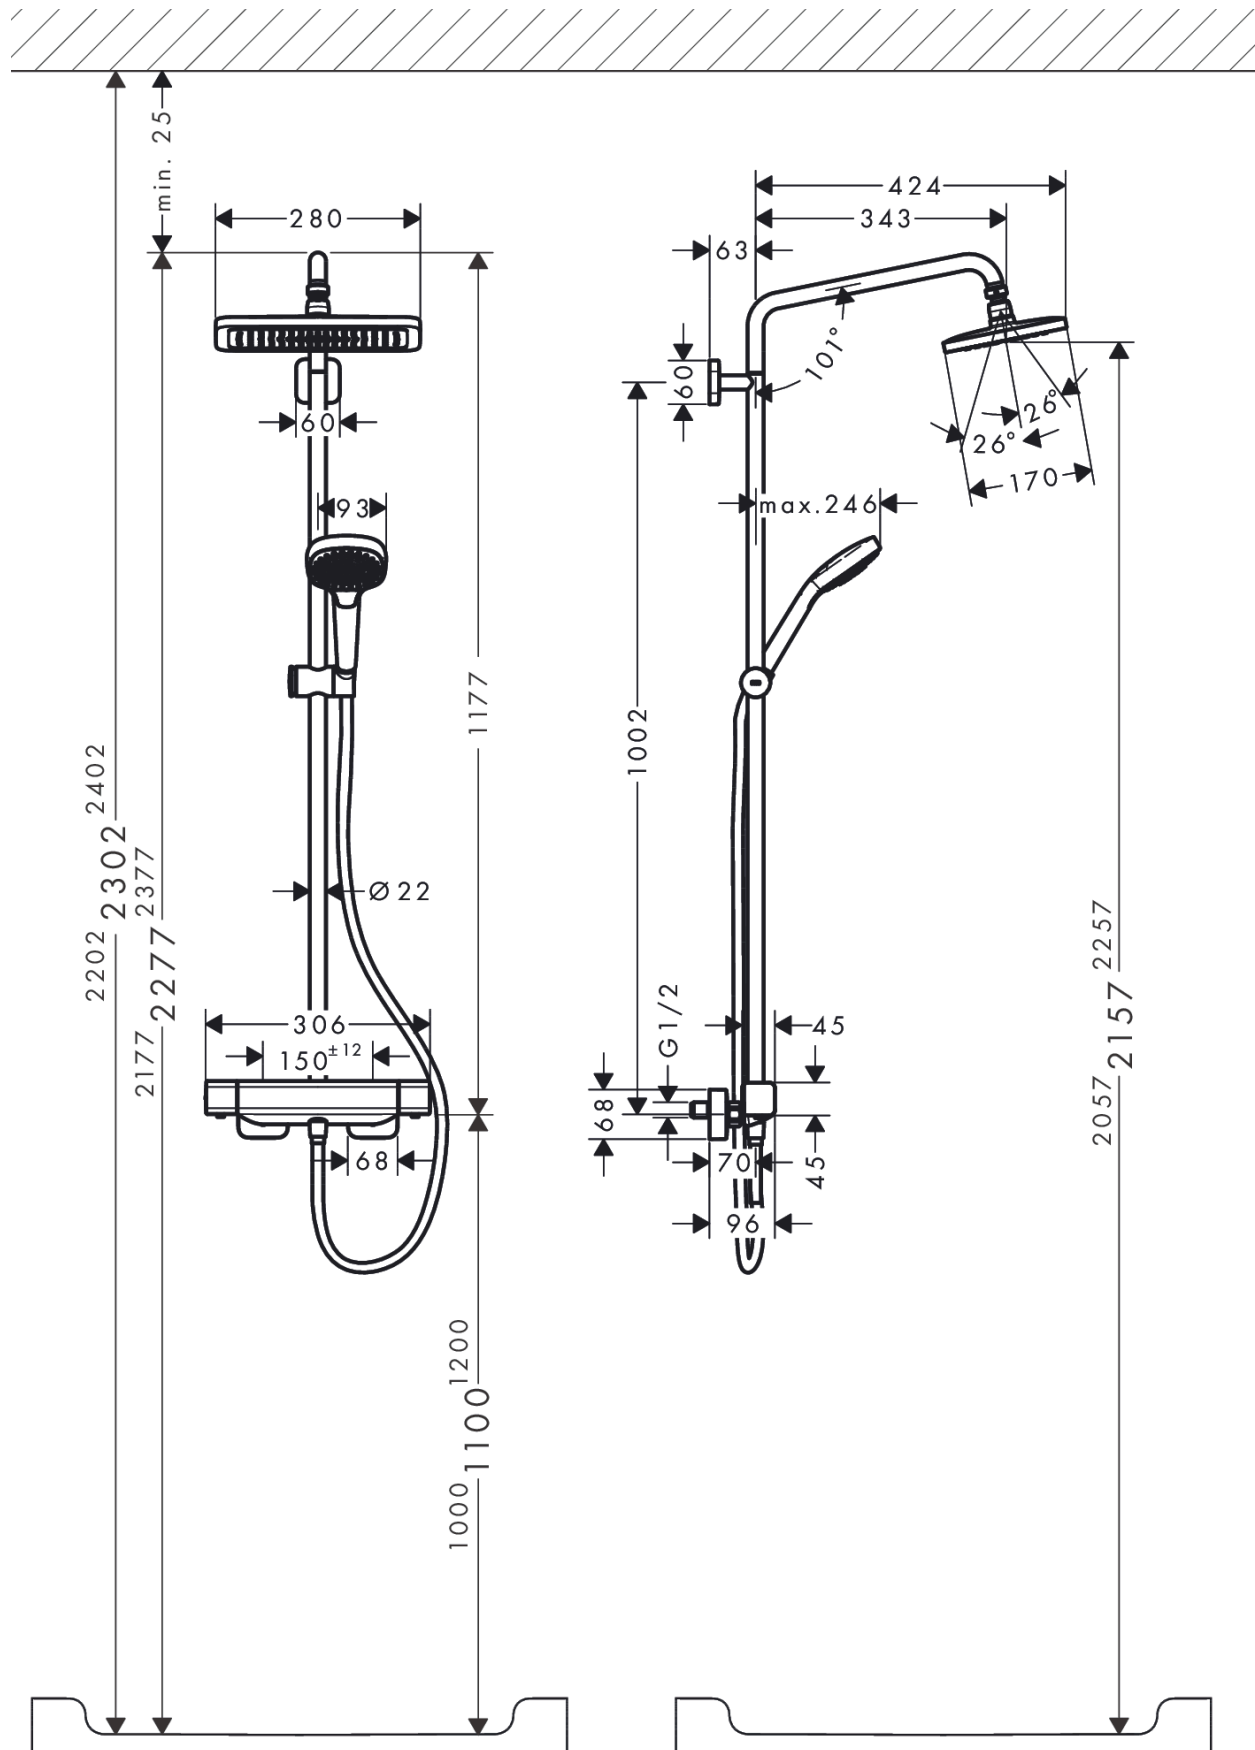

Croma E**Showerpipe 280 1jet EcoSmart с термостатом**Поверхность: **Хромированный** Артикульный номер: **27660000****Описание****Характеристики**

- состоит из: верхний душ, ручной душ, термостат для душа, шланг для душа, держатель, душевая штанга
- верхний душ Croma E 280 1jet
- размер головки верхнего душа 280 x 170 мм
- верхний душ струйного типа RainAir
- ручной душ струйного типа: массажная струя, IntenseRain, SoftRain
- объем расхода воды ручного душа при 3 барах: 8,5 л/мин
- максимальный объем расхода воды при 3 барах: 8,5 л/мин
- мин. напор воды: 1 бар
- макс. напор воды: 10 бар
- шарнирное соединение: регулируемый угол наклона верхнего душа
- трубу можно укоротить по высоте
- диаметр душевой штанги: 22 мм
- регулируемый по высоте ползунок с запирающей кнопкой-ползунком
- длина держателя верхнего душа: 340 мм
- поворотный держатель для душа
- CoolContact Термостат Предотвращает нагрев корпуса, делая принятие душа еще безопаснее
- Термостат Ecostat E
- предохранительная остановка при 40 °C
- регулируемый ограничитель температуры горячей воды
- подходит для проточных водонагревателей
- тип монтажа: наружный монтаж
- соединительная резьба G $\frac{1}{2}$
- расстояние до центра 150 мм \pm 12 мм
- защита от обратного потока
- длина трубы: 1.177 мм
- 2 функции

Технология

Croma E

Showerpipe 280 1jet EcoSmart с термостатом

Поверхность: **Хромированный** Артикульный номер: **27660000**

Пример монтажа

Срома Е

Showerpipe 280 1jet EcoSmart с термостатом

Поверхность: **Хромированный** Артикульный номер: **27660000**

Покомпонентное изображение

Год выпуска: >12/20

Срома Е**Showerpipe 280 1jet EcoSmart с термостатом**Поверхность: **Хромированный** Артикульный номер: **27660000****Перечень запасных частей**

Год выпуска: >12/20