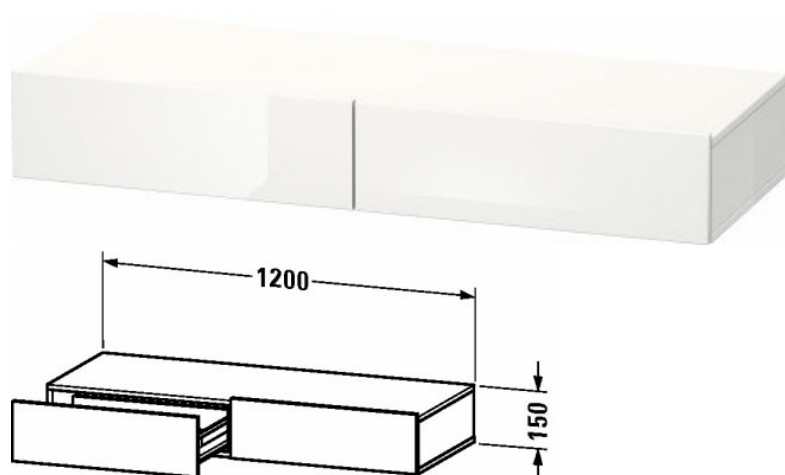

DuraStyle Полочка с ящиком # DS8271

| < 1200 мм > |

| Полочка с ящиком | Размеры | Вес | Номер заказа |
|---|---------------|-----|--------------|
| вкл. консольное крепление, 2 выдвижных ящика, 150 мм | | | |
| Цвета | | | |
| M07 Бетонно-серый матовый декор M09 Светло-голубой матовый декор M14 Терра, декор M18 Белый матовый, декор M21 Орех темный декор M22 Белый глянцевый декор M31 Сосна серебристая, декор M43 Базальт матовый, декор M49 Графит матовый, декор M51 Сосна коричневая, декор M52 Европейский дуб, декор M53 Каштан темный, декор M73 Тичинская вишня M75 Лен, декор M79 Орех натуральный, декор M91 Серо-коричневый декор | | | |
| Вариант | | | |
| | 1200 x 440 мм | | DS8271 |
| Справка | | | |
| Дополнительная опция Vi-Color только для цвета корпуса: 18 белый матовый / 43 базальт матовый. Vi-Color для поверхности фронта: свободный выбор из всех цветов фронта., Максимальная нагрузка: 150 кг, Необходимые данные для заказа:, - цвет фронта, - цвет корпуса | | | |
| Соответствующая продукция | | | |
| Подушка для сидения для полочки с ящиками, 400 x 400 мм | 400 x 400 мм | | DS9938 |

Все чертежи содержат необходимые размеры с соблюдением стандартных допусков. Они указаны в мм и не являются обязательными. Точные размеры, в частности для монтажа по индивидуальному заказу, можно получить только по готовому изделию.