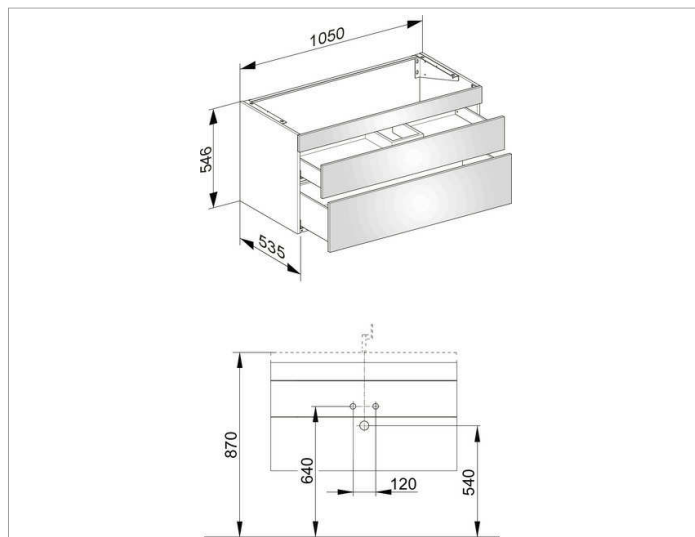

Edition 400

31551XX0000 Тумба под умывальник

ИЗДЕЛИЕ**ЧЕРТЕЖ****ОПИСАНИЕ ИЗДЕЛИЯ**

подходит к керамическому умывальнику арт. 31150/32150,
2 фронтальных выдвижных ящика с нажимным
открыванием Push-to-Open и доводчиком, вкл.
пластиковый сифон 1 1/4 x 32

поверхность

37, 38, 39, 45

Габариты

1050 x 546 x 535 mm

ВНИМАНИЕ!

Для внутреннего оснащения выдвижных ящиков дополнительно
имеются разделители разных размеров под заказ, см. систему
оснащения слив арт. 31599.