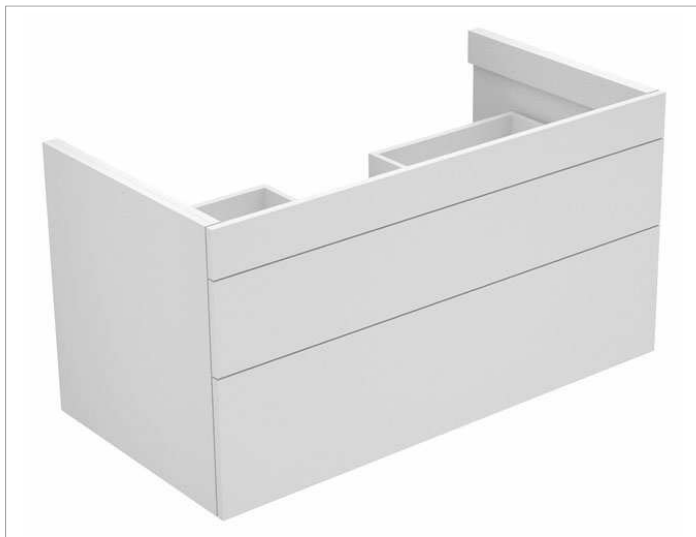

Edition 400

31551XX0000 Тумба под умывальник

ИЗДЕЛИЕ**ЧЕРТЕЖ****ОПИСАНИЕ ИЗДЕЛИЯ**

подходит к керамическому умывальнику арт. 31150/32150,
2 фронтальных выдвижных ящика с нажимным
открыванием Push-to-Open и доводчиком, вкл.
пластиковый сифон 1 1/4 x 32

поверхность

37, 38, 39, 45

Габариты

1050 x 546 x 535 mm

ВНИМАНИЕ!

Для внутреннего оснащения выдвижных ящиков дополнительно
имеются разделители разных размеров под заказ, см. систему
оснащения слив арт. 31599.