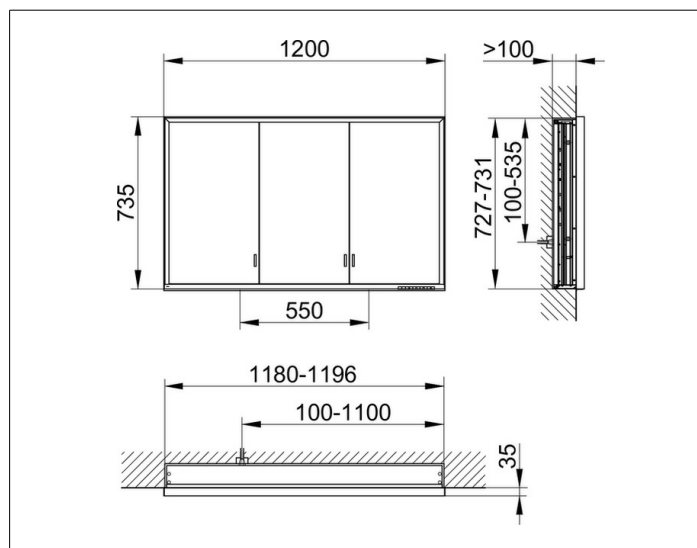

Royal Lumos

14335172301 Зеркальный шкаф

ИЗДЕЛИЕ**ЧЕРТЕЖ****ОПИСАНИЕ ИЗДЕЛИЯ**

для встраиваемого монтажа,
 бесступенчатая настройка тона подсветки от 2700 Кельвин (теплая белая) до 6500 Кельвин (дневной свет),
 3 поворотные дверцы с двусторонним озеркаливанием стекла, корпус из анодированного серебристого алюминия,
 задняя стенка зеркальная

ПОВЕРХНОСТЬ

серебристый анодированный

ГАБАРИТЫ

1200 x 735 x 130 mm