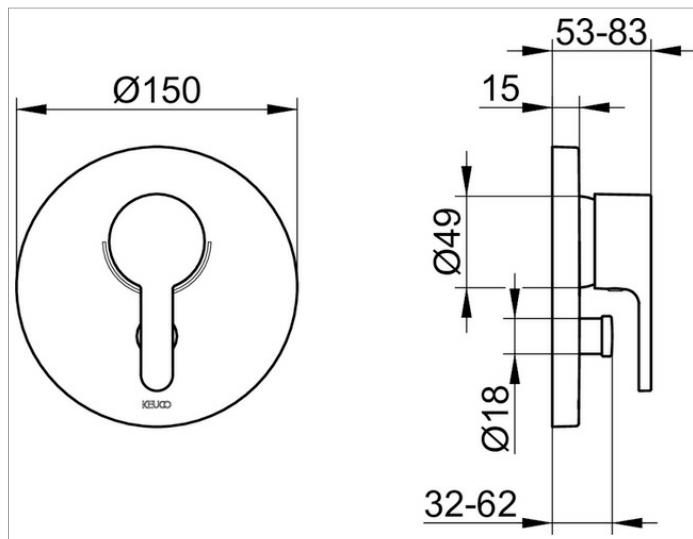

**Elegance****51672010181 Встраиваемый однорычажный смеситель ванна/душ****ИЗДЕЛИЕ****ЧЕРТЕЖ****ОПИСАНИЕ ИЗДЕЛИЯ**

готовый комплект состоит из рычага, гильзы, переключателя, розетки и внутренней функциональной части, керамический картридж и ограничитель температуры, подходит для FLEXX.BOXX (арт. 59970)

**поверхность**

хром

**спецификации**

KEUCO ELEGANCE Concealed single bath tub mixer 51672010181  
Chrome-plated Single lever Bath tub mixer

Elegant shape,  
homogeneous,  
smooth body with slightly shaped surface,  
for concealed wall mounting, with safety cut off,  
suitable for rough part no. 59970 (Flexx Boxx)  
Set complete with: handle, sleeve, diverter, rosette and installation unit  
Rosette diameter 150mm, Depth 15mm  
Base diameter of the mixer 49mm  
max. projection 107 mm