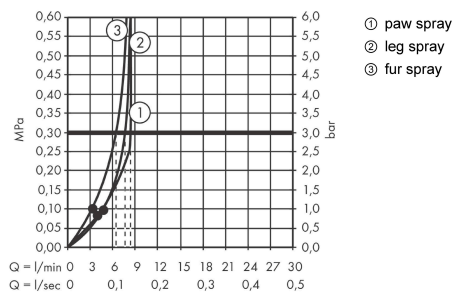

DogShower

Душ для собак 150 3jet, с массажной струей

Поверхности : Petrol Артикулный номер: 26640540

Описание

Характеристики

- размер душевого диска: 150 x 63 мм
- тип струи: fur spray, leg spray, paw spray
- переключение типов струи: удобное переключение типов струи с помощью кнопки Select
- максимальный расход воды при 3 бар: 7,6 л/мин
- минимальная точка функционирования для правильной функции в л / мин: 5,7 л/мин
- рабочее давление: мин. 2 бар/макс. 6 бар
- минимальное давление: 1 бар
- Форсунки для мягкой массажной струи, длина 1,5 см
- Эргономичный дизайн
- величина соединения: DN15

Технология

Продукт

Чертеж

DogShower

Душ для собак 150 3jet, с массажной струей

Поверхности : **Petrol** Артикульный номер: **26640540**

График расхода воды

Расход измерен практически с помощью соответствующей арматуры (термостат/смеситель/скрытый клапан).