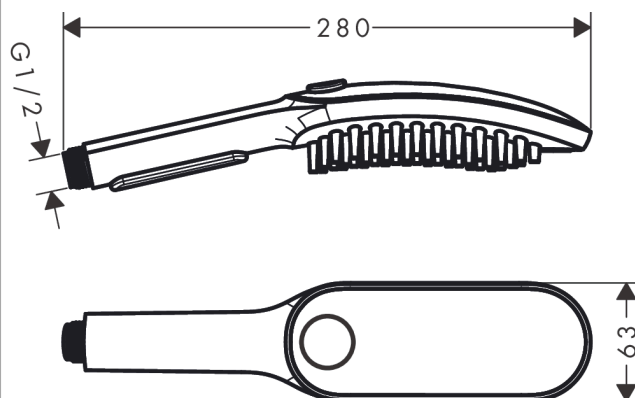

DogShower

Душ для собак 150 3jet, с массажной струей

Поверхности : Petrol Артикулный номер: 26640540

Описание

Характеристики

- размер душевого диска: 150 x 63 мм
- тип струи: fur spray, leg spray, paw spray
- переключение типов струи: удобное переключение типов струи с помощью кнопки Select
- максимальный расход воды при 3 бар: 7,6 л/мин
- минимальная точка функционирования для правильной функции в л / мин: 5,7 л/мин
- рабочее давление: мин. 2 бар/макс. 6 бар
- минимальное давление: 1 бар
- Форсунки для мягкой массажной струи, длина 1,5 см
- Эргономичный дизайн
- величина соединения: DN15

Технология

Продукт

Чертеж

DogShower

Душ для собак 150 3jet, с массажной струей

Поверхности : **Petrol** Артикульный номер: **26640540**

График расхода воды

Расход измерен практически с помощью соответствующей арматуры (термостат/смеситель/скрытый клапан).

DogShower**Душ для собак 150 3jet, с массажной струей**Поверхности : **Petrol** Артикульный номер: **26640540**

Покомпонентное изображение

Год выпуска: >04/20

DogShower

Душ для собак 150 3jet, с массажной струей

Поверхности : **Petrol** Артикульный номер: **26640540**

Перечень запасных частей

Год выпуска: >04/20

Позиция	Описание	Артикульный номер	PC	PU
1	filter packing	94246000	-	1