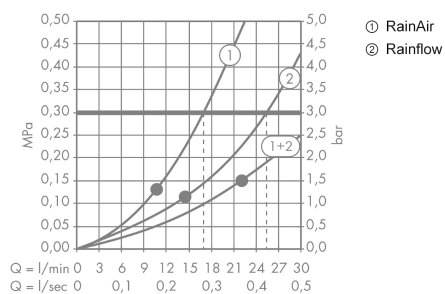

График расхода воды

Расход измерен практически с помощью соответствующей арматуры (термостат/смеситель/скрытый клапан).