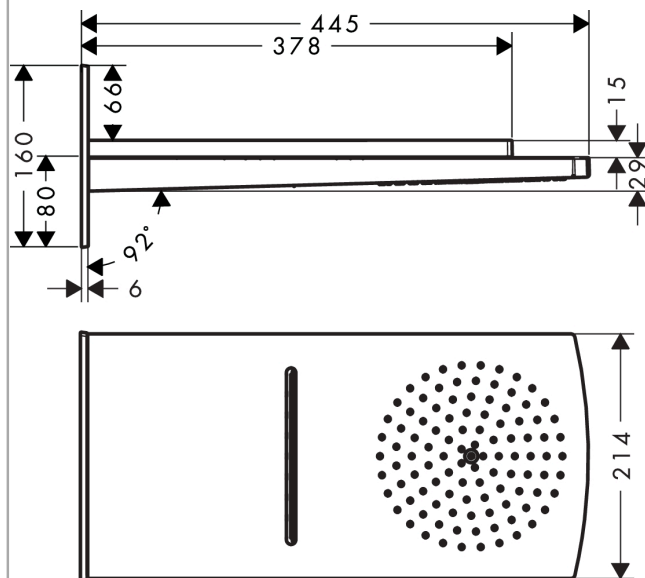

Raindance Rainfall Верхний душ 180 2jet

Поверхности : **белый / хром**   Артикульный номер: **28433400**

Описание

Характеристики

- тип струи: RainAir, ливневая струя
- размер душевого диска: 180 мм
- расход воды для струи RainAir (при 3 бар): 17 л/мин
- расход воды для ливневой струи (при 3 бар): 24 л/мин
- 2 зоны распыления должны контролироваться 2-мя клапанами с 2-мя выходами
- поверхность душевого диска: хром или белый
- материал душевого диска: металл
- монтаж: стена, скрытый монтаж с помощью iBox Universal

Технология

Награды за дизайн

2012

Продукт

Чертеж

График расхода воды

Расход измерен практически с помощью соответствующей арматуры (термостат/смеситель/скрытый клапан).