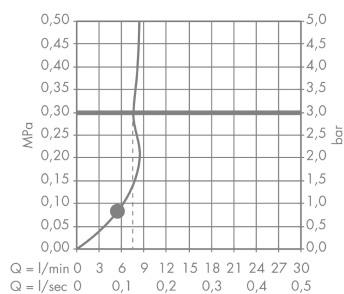

Срома S

Ручной душ 110 1jet EcoSmart

Поверхность: **белый / хром** Артикульный номер: **26805400**

Описание

Характеристики

- размер головки душа: 110 мм
- тип струи: Rain
- максимальный объем расхода воды при 3 барах: 9 л/мин
- промываемое сетчатое уплотнение
- соединительная резьба G $\frac{1}{2}$
- подходит для проточных водонагревателей

Технология

Продукт

Чертеж

График расхода воды

Расход измерен практически с помощью соответствующей арматуры (термостат/смеситель/скрытый клапан).

Сroma S**Ручной душ 110 1jet EcoSmart**Поверхность: **белый / хром** Артикульный номер: **26805400****Покомпонентное изображение**