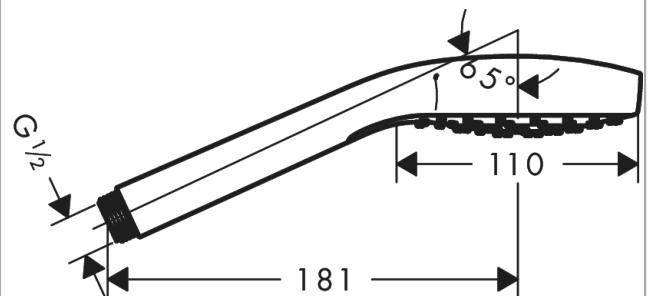

Срома S

Ручной душ 110 1jet EcoSmart

Поверхность: **белый / хром** Артикульный номер: **26805400**

Описание

Характеристики

- размер головки душа: 110 мм
- тип струи: Rain
- максимальный объем расхода воды при 3 барах: 9 л/мин
- промываемое сетчатое уплотнение
- соединительная резьба G $\frac{1}{2}$
- подходит для проточных водонагревателей

Технология

Продукт

Чертеж

График расхода воды

Расход измерен практически с помощью соответствующей арматуры (термостат/смеситель/скрытый клапан).

Сroma S**Ручной душ 110 1jet EcoSmart**Поверхность: **белый / хром** Артикульный номер: **26805400****Покомпонентное изображение**

Год выпуска: >10/14

Срома S**Ручной душ 110 1jet EcoSmart**Поверхность: **белый / хром** Артикульный номер: **26805400****Перечень запасных частей**

Год выпуска: >10/14

Позиция	Описание	Артикульный номер	PC	PU
1	flow limiter (9 l/min)	95659000	-	1
2	filter packing	94246000	-	1