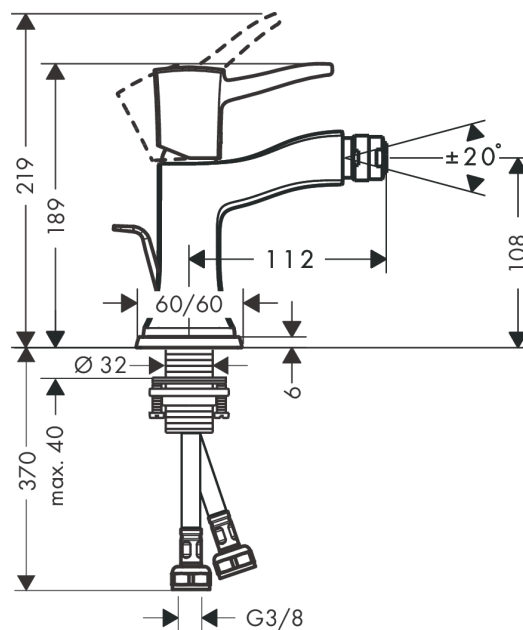

Metropol Classic

Смеситель для биде однорычажный, с рычаговой ручкой, со сливным гарнитуром

Поверхности : хром Артикульный номер: 31320000

Описание

Характеристики

- состоит из: однорычажный смеситель для биде, слив/перелив
- выступ 112 мм
- аэратор с шарнирным соединением
- обычная струя
- расход воды при 3 барах: 5 л/мин
- керамический узел смешивания
- регулируемое ограничение температуры
- подходит для проточных водонагревателей
- материал сливного набора: металл

Технология

Продукт

Чертеж

График расхода воды