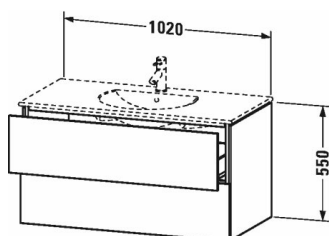

L-Cube Тумбочка подвесная # LC6263

| < 1020 мм > |

Тумбочка подвесная	Размеры	Вес	Номер заказа
2 ящика, верхний ящик, вкл. вырез и крышку для сифона, для Darling New # 049910			
Цвета			
M07 Бетонно-серый матовый декор M09 Светло-голубой матовый декор M11 Кашемировый дуб M12 Дуб брашированный, натуральный шпон M13 Американский орех, натуральный шпон M14 Терра, декор M18 Белый матовый, декор M21 Орех темный декор M22 Белый глянец декор M31 Сосна серебристая, декор M38 Доломитово-серый глянец лак M40 Черный глянец лак M43 Базальт матовый, декор M47 Каменно-синий глянец лак M49 Графит матовый, декор M51 Сосна коричневая, декор M52 Европейский дуб, декор M53 Каштан темный, декор M69 Орех брашированный (натуральный шпон) M71 Средиземноморский дуб M72 Дуб брашированный, натуральный шпон M75 Лен, декор M79 Орех натуральный, декор M80 Graphit Super Matt M85 Белый глянец лак M86 Капучино глянец лак M89 Фланелево-серый глянец лак M90 Фланелево-серый шелковисто-матовый лак M91 Серо-коричневый декор			
Вариант			
	1020 x 534 мм		LC6263
Справка			
Рекомендуются малогабаритный сифон # 005076, Система разделителей не монтируется дополнительно, она должна быть установлена на фабрике., Необходимые данные для заказа:, - внутренние разделители да/нет, - орех 77 или клен 78			
Принадлежности			
Дополнительные модули Система разделителей из массива клена или ореха, для шкафчиков шириной 1020 мм	1020 мм		UV9822
Соответствующая продукция			
Малогабаритный сифон , 1 1/4" мм	1 1/4" мм		005076

L-Cube Тумбочка подвесная # LC6263

|< 1020 мм >|

Умывальник для мебели с переливом, с плоскостью
под смеситель, 1030 x 545 мм

1030 x 545 мм

049910

Все чертежи содержат необходимые размеры с соблюдением стандартных допусков. Они указаны в мм и не являются обязательными. Точные размеры, в частности для монтажа по индивидуальному заказу, можно получить только по готовому изделию.