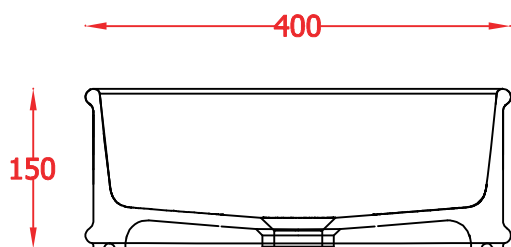

PESO/WEIGHT: KG 12

the.artceram
made in Italy

N.B. Le misure indicate possono subire una variazione dell'0,6% circa, dovuta ad usura stampi e a variazioni delle caratteristiche tecniche relative alle materie prime che compongono l'impasto.

N.B. Indicated size could have a variation of about 0,6% due to usure of the moulds or the variations of the materials' technical characteristics used in the mixture.