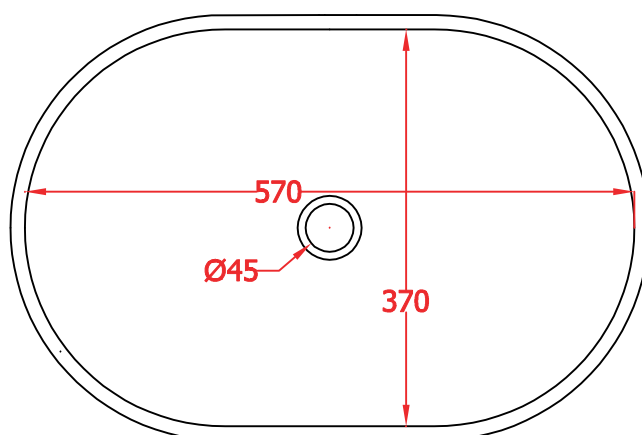

PESO/WEIGHT: KG 12

the.artceram
made in Italy

N.B. Le misure indicate possono subire una variazione dell'0,6% circa, dovuta ad usura stampi e a variazioni delle caratteristiche tecniche relative alle materie prime che compongono l'impasto.

N.B. Indicated size could have a variation of about 0,6% due to usure of the moulds or the variations of the materials' technical characteristics used in the mixture.