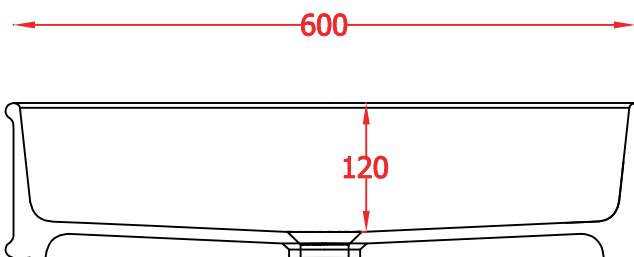

PESO/WEIGHT: KG 12

the.artceram
made in Italy

N.B. Le misure indicate possono subire una variazione dell'0,6% circa, dovuta ad usura stampi e a variazioni delle caratteristiche tecniche relative alle materie prime che compongono l'impasto.

N.B. Indicated size could have a variation of about 0,6% due to usure of the moulds or the variations of the materials' technical characteristics used in the mixture.