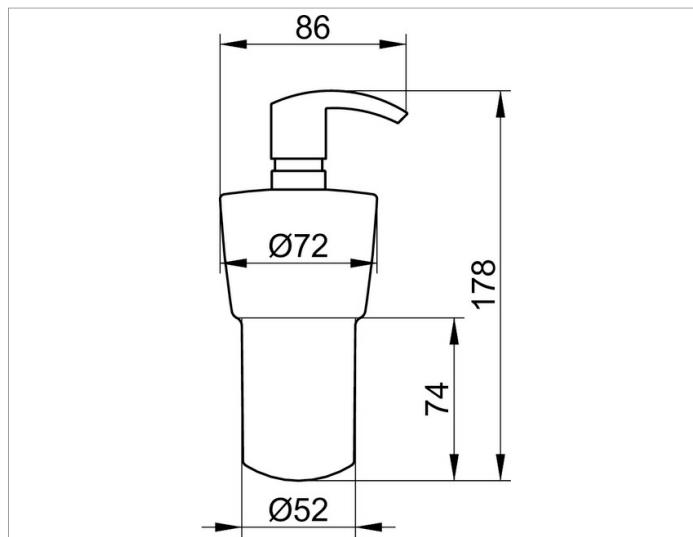

City.2  
02753019000 Дозатор

**ИЗДЕЛИЕ**

**ЧЕРТЕЖ**

**ОПИСАНИЕ ИЗДЕЛИЯ**

хрустальное стекло, матовое  
в комплекте с насосиком  
объем: прибл. 250 мл  
дозировочный объем: прибл. 0,5 мл/нажатие

**спецификации**

KEUCO CITY.2 lotion dispenser 02753019000 without holder  
crystal glass matt, complete with pump  
capacity: approx. 250 ml  
dosage: approx. 0.5 ml/stroke  
Holder and lotion dispenser to be ordered separately!

**поверхность**

хром