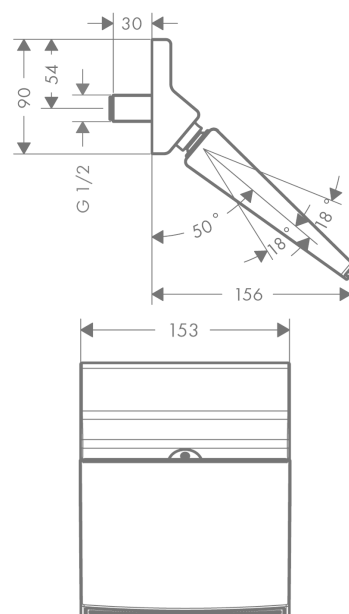

Raindance Rainfall

Верхний душ 150 1jet stream

Поверхности : **хром** Артикульный номер: **26443000**

Описание

Характеристики

- тип струи: Stream
- размер душевого диска: 150 мм
- шарнирное соединение: регулируемый угол верхнего душа
- расход воды для струи RainStream (при 3 бар): 18 л/мин
- монтаж: стена
- соединительная резьба G 1/2

Технология

Награды за дизайн

Продукт

Чертеж

График расхода воды

Расход измерен практически с помощью соответствующей арматуры (термостат/смеситель/скрытый клапан).