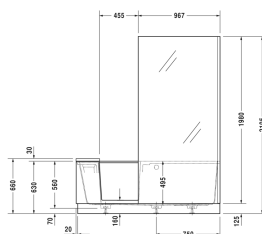

Shower + Bath Ванна # 70045500000000 / 700455000100000

Ванна	Размеры	Вес	Номер заказа
вариант для ниши, стекло справа, со смонтированной дверцей, с ножками, DuraSolid® A, 2105 мм , Полезный объем 285 л			
Цвета			
00 Белый Alpin			
Вариант			
прозрачное стекло правое, для ниши		165,000 кг	700455000000000
зеркальное стекло правое, для ниши		165,000 кг	700455000100000
Справка			
Ванна только со сливом-переливом # 791246 00 0 00 1000 или # 791249 00 0 00 1000. Слив-перелив не включен в артикул ванны, его следует заказывать отдельно., В комплект поставки входят: - подушка - смонтированная дверца - цоколь - смонтированная опора - душевая перегородка - стеклянный профиль - панель			
Необходимый аксессуар			
Комплект слива-перелива квадратно-овальный хром			791246
Комплект слива-перелива квадратно-овальный с наливом ванны, хром, *			791249
Соответствующая продукция			
Звукоизоляционный профиль для поглощения шума, Длина: 3300 мм,			790126

Все чертежи содержат необходимые размеры с соблюдением стандартных допусков. Они указаны в мм и не являются обязательными. Точные размеры, в частности для монтажа по индивидуальному заказу, можно получить только по готовому изделию.