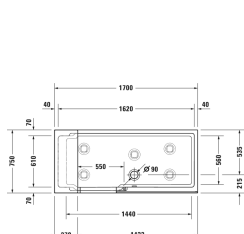

Shower + Bath Ванна # 70045500000000 / 700455000100000

Ванна	Размеры	Вес	Номер заказа
вариант для ниши, стекло справа, со смонтированной дверцей, с ножками, DuraSolid® A, 2105 мм , Полезный объем 285 л			
Цвета			
00 Белый Alpin			
Вариант			
прозрачное стекло правое, для ниши		165,000 кг	700455000000000
зеркальное стекло правое, для ниши		165,000 кг	700455000100000
Справка			
Ванна только со сливом-переливом # 791246 00 0 00 1000 или # 791249 00 0 00 1000. Слив-перелив не включен в артикул ванны, его следует заказывать отдельно., В комплект поставки входят: - подушка - смонтированная дверца - цоколь - смонтированная опора - душевая перегородка - стеклянный профиль - панель			
Необходимый аксессуар			
Комплект слива-перелива квадратно-овальный хром			791246
Комплект слива-перелива квадратно-овальный с наливом ванны, хром, *			791249
Соответствующая продукция			
Звукоизоляционный профиль для поглощения шума, Длина: 3300 мм,			790126

Все чертежи содержат необходимые размеры с соблюдением стандартных допусков. Они указаны в мм и не являются обязательными. Точные размеры, в частности для монтажа по индивидуальному заказу, можно получить только по готовому изделию.