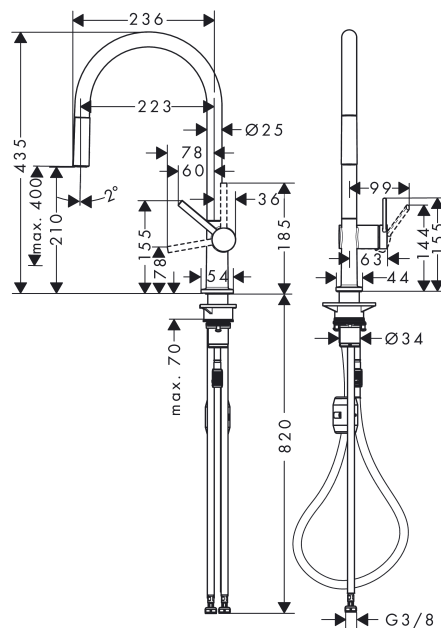

Talis M54

Кухонный смеситель однорычажный, 210, с вытяжным изливом, 1jet

Поверхности : хром Артикульный номер: 72802000

Описание

Характеристики

- ComfortZone 210
- угол поворота излива: регулировка на 4 уровня 60°, 110°, 150° или 360°
- обычная струя
- душевой шланг Quick-Connect
- максимальный расход воды при 3 бар: 7 л/мин
- керамический узел смешивания
- соединительные шланги G 3/8
- встроенный клапан обратного тока воды
- подходит для проточных водонагревателей
- требуется отверстие для смесителя Ø 35 мм

Технология

Награды за дизайн

Продукт

Чертеж

График расхода воды