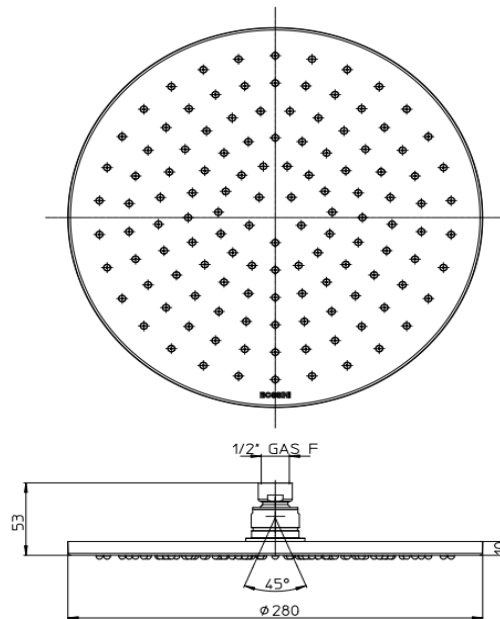

**Codice - Code:**

**INI030**  
COSMO Ø280 mm stainless steel  
AISI316L shower head

**Descrizione - Description:**

Soffione Cosmo Ø280 in acciaio inox AISI 316L, Easy Clean con snodo 1/2" F  
*Stainless steel AISI 316L Ø280 Cosmo shower head with 1/2" F swivel ball – Easy-Clean*  
*Kopfbrause Cosmo Ø280 aus Edelstahl AISI 316L 1/2" i.G. mit selbstreinigendem Regenstrahl*

**Tecnologia - Technology:**

*Douche de tête Cosmo Ø280 en acier inoxydable AISI 316L, jet pluie Easy Clean 1/2" F*  
*Rociador Cosmo Ø280 de acero inoxidable AISI 316L difusor lluvia Easy Clean 1/2" H*  
*Душевая лейка Cosmo Ø280 AISI 316L самоочищающаяся на шарнире 1/2" F*

**Immagine Prodotto - Product Image**

**Disegni - Drawings**

**Grafico di portata - Flow rate diagram**

	rain
0	0,0
0,5	7,8
1	10,3
1,5	11,5
2	11,9
2,5	12,2
3	12,5
3,5	12,6
4	12,6
4,5	12,6
5	12,5
pressione <b>bar</b>	portata <b>L/min</b>