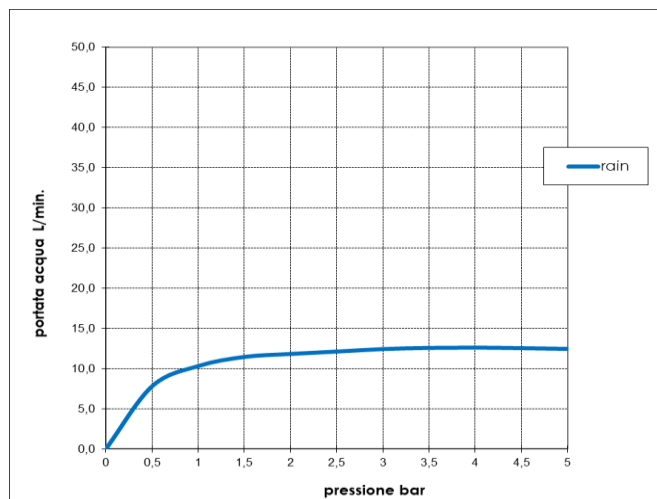

**Codice - Code:**

**INI030**  
COSMO Ø280 mm stainless steel  
AISI316L shower head

**Descrizione - Description:**

Soffione Cosmo Ø280 in acciaio inox AISI 316L, Easy Clean con snodo 1/2" F  
*Stainless steel AISI 316L Ø280 Cosmo shower head with 1/2" F swivel ball – Easy-Clean*  
*Kopfbrause Cosmo Ø280 aus Edelstahl AISI 316L 1/2" i.G. mit selbstreinigendem Regenstrahl*

**Immagine Prodotto - Product Image**

**Disegni - Drawings**

**Grafico di portata - Flow rate diagram**

	rain
0	0,0
0,5	7,8
1	10,3
1,5	11,5
2	11,9
2,5	12,2
3	12,5
3,5	12,6
4	12,6
4,5	12,6
5	12,5
pressione <b>bar</b>	portata <b>L/min</b>

**Caratteristiche idrauliche - Hydraulic features**

Pressione Pressure	Portata Flow rate
-----------------------	----------------------

Solo per miscelatori termostatici  
Only for thermostatic mixers

min	1 bar	<b>10,3 L/min</b>		Blocco di sicurezza Safety lock	--
max	5 bar	<b>12,5 L/min</b>		Temperatura acqua fredda Cold water temperature	--
Portata minima consigliata per buon funzionamento		<b>7 L/min</b>		Temperatura acqua calda Hot water temperature	--