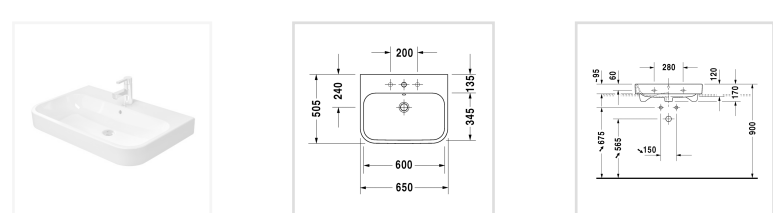

Умывальник, умывальник для мебели шлифованный, 231865