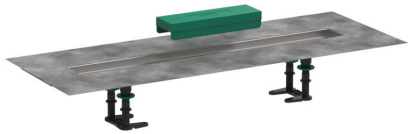

RainDrain

Монтажный набор для внешней части слива для душа, 700

Поверхности : п.а. Артикульный номер: 56011180

Описание

Характеристики

- состоит из: слив из нержавеющей стали, предустановленная уплотнительная мембрана, регулируемые по высоте ножки, инструмент для облицовки плиткой
- подходит для все внешние части RainDrain Rock и RainDrain Match
- Область использования: новая конструкция, реновация
- вкл. регулируемые по высоте ножки и приспособление для укладки плитки
- с предусмотренным уклоном
- комплект для установки материалов: Нержавеющая сталь 304 (1.4301)

Продукт

Чертеж