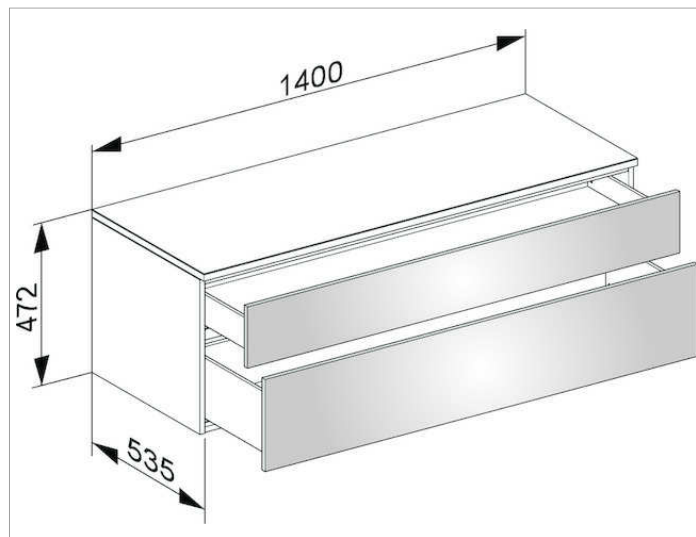

Edition 400

31763XX0000 Боковая тумба

ИЗДЕЛИЕ

ЧЕРТЕЖ

ОПИСАНИЕ ИЗДЕЛИЯ

подвесная
2 выдвижных фронтальных ящика с нажимным открыванием Push-to-Open и доводчиком, высота верхнего выдвижного ящика 180 мм нижнего - 270 мм

поверхность

37, 38, 39, 45

Габариты

1400 x 472 x 535 mm

ВНИМАНИЕ!

Для внутреннего оснащения выдвижных ящиков дополнительно имеются разделители разных размеров под заказ, см. систему оснащения слив арт. 31599.

Для напольного варианта необходимо заказать цокольный пакет арт. 31769 для мебели глубиной 535 мм.

Заказывается отдельно.

При заказе № цвета нужно применять вместо XX, YY или ZZ в соответствующей нумерации артикула.