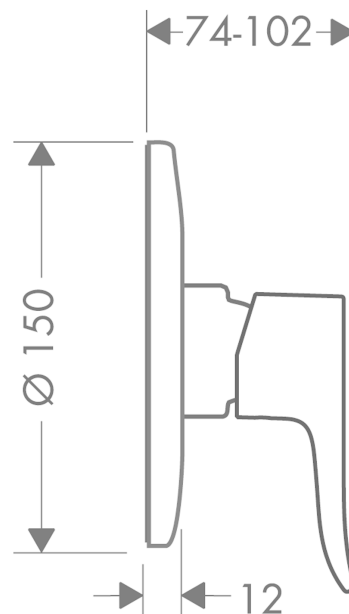

Metris

Смеситель для душа, однорычажный, СМ

Поверхности : хром Артикулный номер: 31686000

Описание

Характеристики

- вид соединения: скрытая часть
- класс шума: I
- класс расхода воды: C

Продукт

Чертеж

График расхода воды