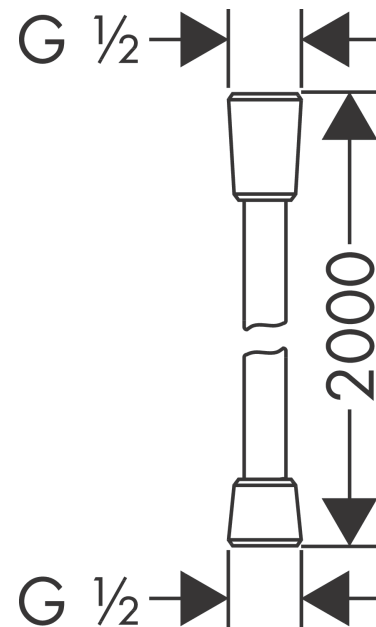

**Comfortflex****Душевой шланг 200 см**Поверхности : **хром**    Артикульный номер: **28169000****Описание****Характеристики**

- душевой шланг с металлическим напылением
- легкоочищаемая пластмассовая оболочка
- длина шланга: 2,00 м
- со стороны душа упорный подшипник, предотвращающий перекручивание душевого шланга
- с защитой от изломов

**Продукт****Чертеж**

**Comfortflex****Душевой шланг 200 см**Поверхности : **хром**    Артикульный номер: **28169000****Покомпонентное изображение**

Год выпуска: &gt;10/16

**Comfortflex****Душевой шланг 200 см**Поверхности : **хром**    Артикульный номер: **28169000****Перечень запасных частей**

Год выпуска: &gt;10/16

Позиция	Описание	Артикульный номер	PC	PU
1	seal	98058000	-	1