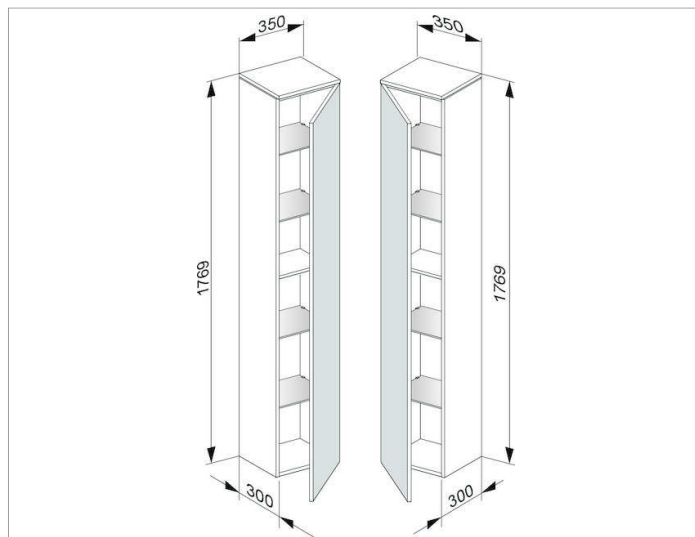

Edition 400

31730ZZ0002 Высокий шкаф-пенал

ИЗДЕЛИЕ

ЧЕРТЕЖ

ОПИСАНИЕ ИЗДЕЛИЯ

1-дверный с нажимным открыванием Push-to-Open и амортизатором дверцы

оборудование

- 4 стеклянные полочки

поверхность

21,68,86,87

Габариты

350 x 1769 x 300 mm