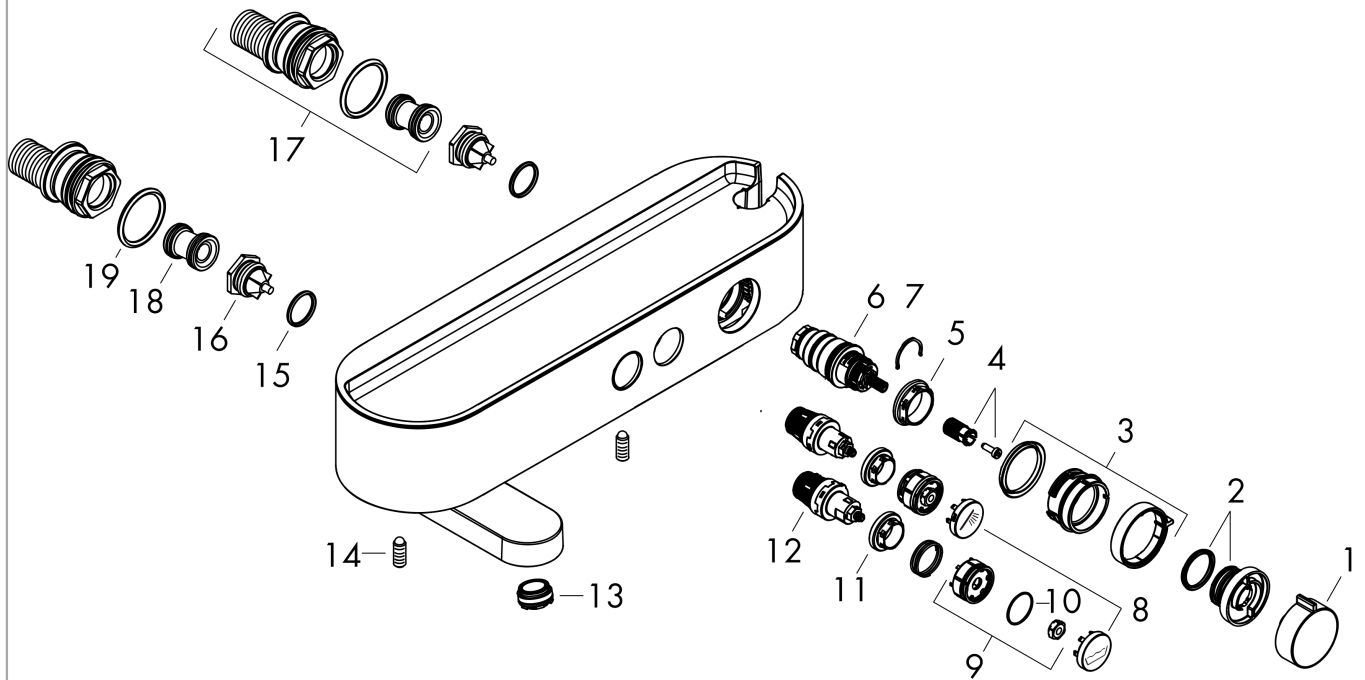

ShowerTablet Select

Термостат для ванны 400, внешнего монтажа

Поверхность: **Матовый черный**   Артикульный номер: **24340670**

Покомпонентное изображение

Год выпуска: >04/22

ShowerTablet Select

Термостат для ванны 400, внешнего монтажа

Поверхность: **Матовый черный** Артикульный номер: **24340670**

Перечень запасных частей

Год выпуска: >04/22

Позиция	Описание	Артикульный номер	PC	PU
1	handle	94403670	-	1
2	safety set	94404000	-	1
3	handle	94405670	-	1
4	handle fixing set	92136000	-	1
5	nut	98913000	-	1
6	thermostat cartridge	98282000	-	1
7	cartridge for exchanged connections	92373000	-	1
8	set of symbols	98367670	-	1
9	spring with sleeve	92340000	-	1
10	O-ring 20x1	98140000	-	1
11	nut	98368000	-	1
12	shut off unit	95758000	-	1
13	aerator M24x1 C	92934000	-	1
14	hollow set screw M6x16 including o-ring 29x3	98372000	-	1
15	O-ring 17x2	98199000	-	1
16	non return valve (pressure-resistant up to 2 MPa)	95773000	-	1
17	set of S-unions	95772000	-	1
18	noise reduction	96429000	-	1
19	O-ring 29x3	98371000	-	1