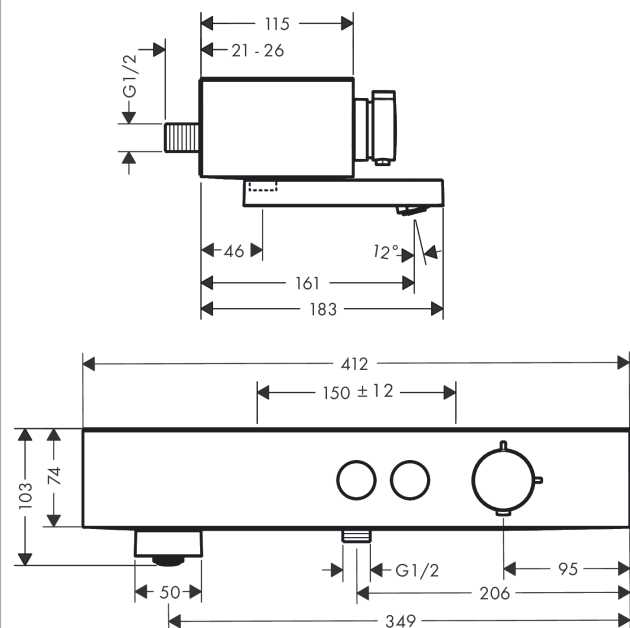

ShowerTablet Select

Термостат для ванны 400, внешнего монтажа

Поверхность: **Матовый черный**   Артикульный номер: **24340670**

Продукт

Чертеж