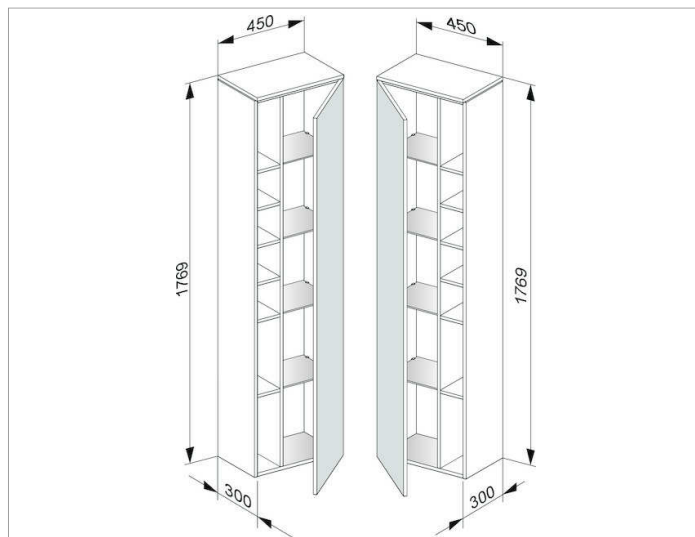

Edition 400

31735ZZ0002 Высокий шкаф-пенал

ИЗДЕЛИЕ

ЧЕРТЕЖ

ОПИСАНИЕ ИЗДЕЛИЯ

1-дверный с нажимным открыванием Push-to-Open и амортизатором дверцы

оборудование

- 4 стеклянные полочки
- 7 отделений для мелочей

поверхность

21, 68, 86, 87

Габариты

450 x 1769 x 300 mm

ВНИМАНИЕ!

в связи с расположением ручек и геометрией дверей шкафы нельзя пристраивать друг к другу.

При заказе № цвета нужно применять вместо XX или ZZ в соответствующей нумерации артикула.