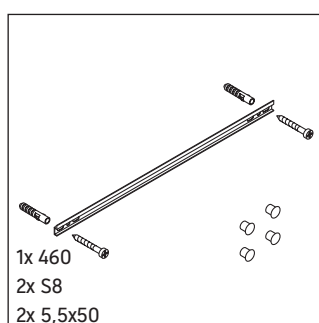

DuraStyle

DS 1249 L/R

Инструкция по монтажу

Указания по применению

Серия мебели для ванной комнаты соответствует действующим нормам и директивам на момент поставки и сконструирована для использования в ванных комнатах. Непосредственное орошение водой, например, во время мытья под душем следует избегать.