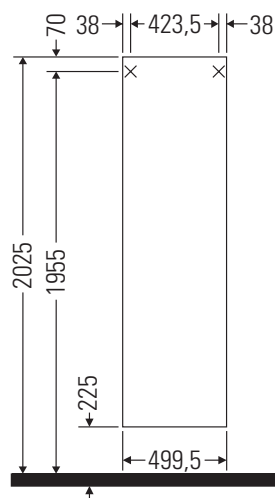

DuraStyle

DS 1249 L/R

Инструкция по монтажу

Указания по применению

Серия мебели для ванной комнаты соответствует действующим нормам и директивам на момент поставки и сконструирована для использования в ванных комнатах. Непосредственное орошение водой, например, во время мытья под душем следует избегать.