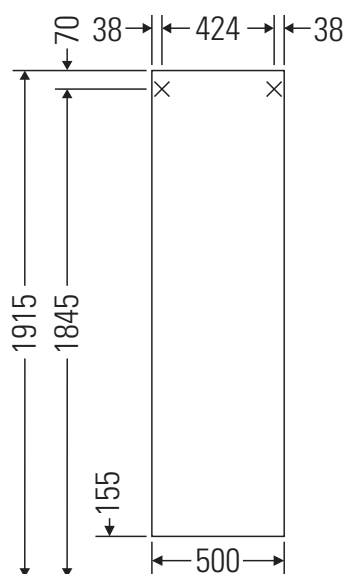

Happy D.2

H2 9253 L/R

Инструкция по монтажу

Указания по применению

Серия мебели для ванной комнаты соответствует действующим нормам и директивам на момент поставки и сконструирована для использования в ванных комнатах. Непосредственное орошение водой, например, во время мытья под душем следует избегать.