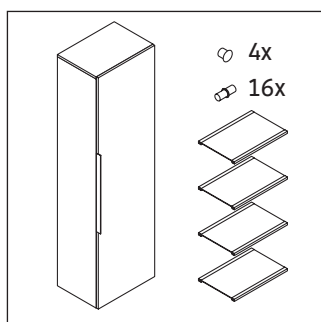

Happy D.2

H2 9253 L/R

Инструкция по монтажу

Указания по применению

Серия мебели для ванной комнаты соответствует действующим нормам и директивам на момент поставки и сконструирована для использования в ванных комнатах. Непосредственное орошение водой, например, во время мытья под душем следует избегать.