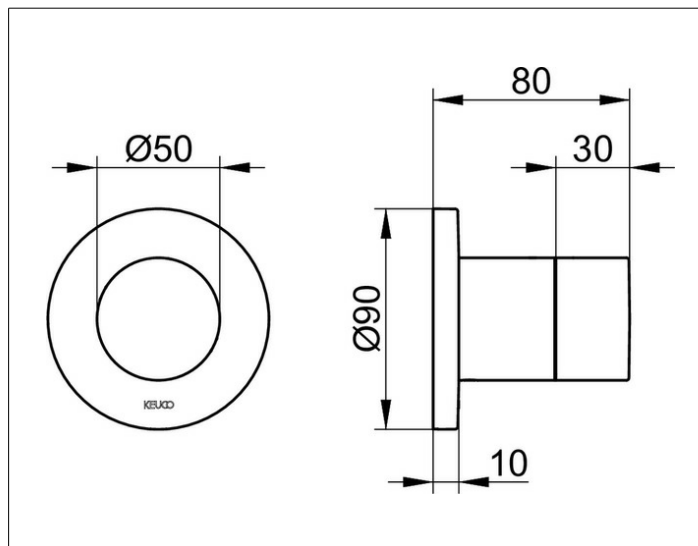

## ОПИСАНИЕ ИЗДЕЛИЯ

Наружный комплект состоит из: ручки, гильзы, розетки (круглой) и запорного вентиля, подходящего к внутренней функциональной части арт. 59541 000070