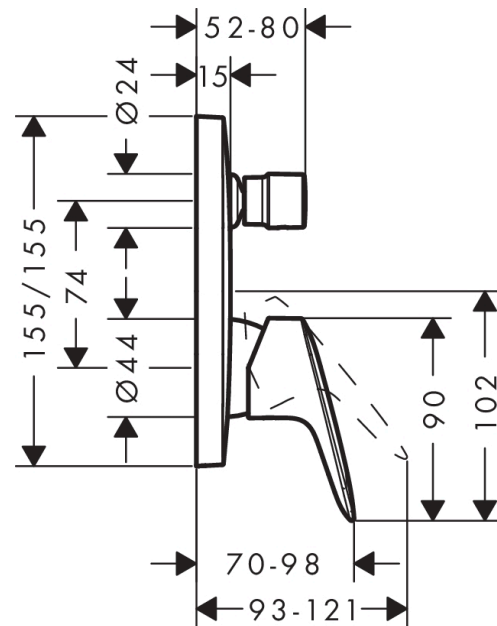

Logis

Смеситель для ванны, однорычажный, СМ

Поверхности : хром Артикулный номер: 71405000

Описание

Характеристики

- вид соединения: скрытая часть
- керамический узел смешивания
- регулируемое ограничение температуры
- с переключателем вакуумного типа

Продукт

Чертеж

График расхода воды