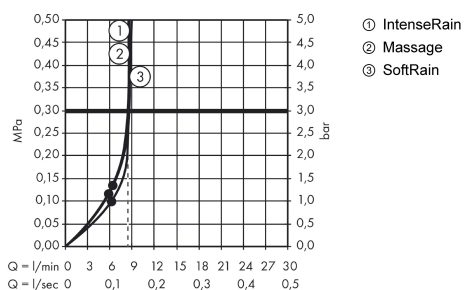

Срома Select S

Душевой набор Multi EcoSmart 9 л/мин со штангой 65 см

Поверхности : белый / хром Артикульный номер: 26561400

Описание

Характеристики

- состоит из: ручной душ, душевая штанга, шланг для душа, ползунок
- размер душевого диска: 110 мм
- тип струи: массажная, SoftRain, IntenseRain
- удобное переключение типов струи с помощью кнопки Select
- со стороны душа упорный подшипник, предотвращающий перекручивание душевого шланга
- угол наклона может изменяться до 45°
- максимальный расход воды при 3 бар: 9 л/мин
- хромированные настенные крепления из пластика

Технология

Продукт

Чертеж

График расхода воды

Расход измерен практически с помощью соответствующей арматуры (термостат/смеситель/скрытый клапан).

Croma Select S

Душевой набор Multi EcoSmart 9 л/мин со штангой 65 см