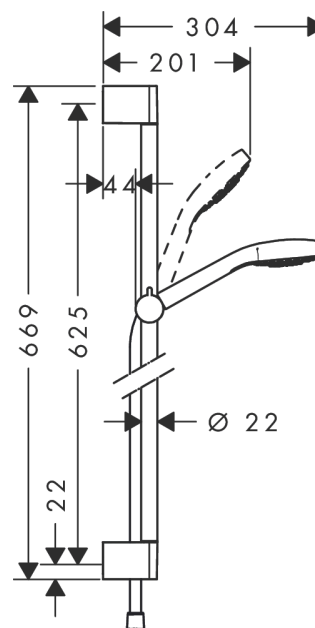

Срома Select S

Душевой набор Multi EcoSmart 9 л/мин со штангой 65 см

Поверхности : белый / хром Артикульный номер: 26561400

Описание

Характеристики

- состоит из: ручной душ, душевая штанга, шланг для душа, ползунок
- размер душевого диска: 110 мм
- тип струи: массажная, SoftRain, IntenseRain
- удобное переключение типов струи с помощью кнопки Select
- со стороны душа упорный подшипник, предотвращающий перекручивание душевого шланга
- угол наклона может изменяться до 45°
- максимальный расход воды при 3 бар: 9 л/мин
- хромированные настенные крепления из пластика

Технология

Продукт

Чертеж

График расхода воды

Расход измерен практически с помощью соответствующей арматуры (термостат/смеситель/скрытый клапан).

Croma Select S

Душевой набор Multi EcoSmart 9 л/мин со штангой 65 см

Поверхности : белый / хром Артикульный номер: 26561400

Пример монтажа