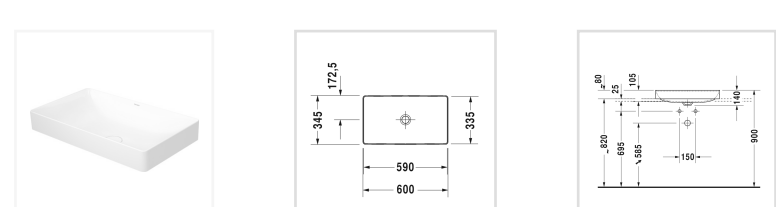

DuraSquare

DuraSquare Раковина

Раковина, 235560

- ↓ Инструкция по уходу
- ↓ Монтажная инструкция
- ↓ Руководство по эксплуатации
- CAD и данные по планированию

Номер артикула 235560

шлифованный вариант, без перелива, без площадки под смеситель, включая выпуск с керамической крышкой, включая крепление, 600 мм

Читать далее ▼

Design by Duravit

Размеры

600 мм

Варианты

☒ без отверстия под смеситель 2355600000

Также доступно с WonderGliss

Керамика, покрытая WonderGliss, будет оставаться гладкой, привлекательной и чистой в течение долгого времени

Stylish

The washbasins feature extremely precise, parallel lines that, inside the basin, make way for soft and round transitions. Made from the innovative material DuraCeram®, precise rims can be created that are just five millimetres thick. This maximises the size of the basin, which is also particularly easy to clean.