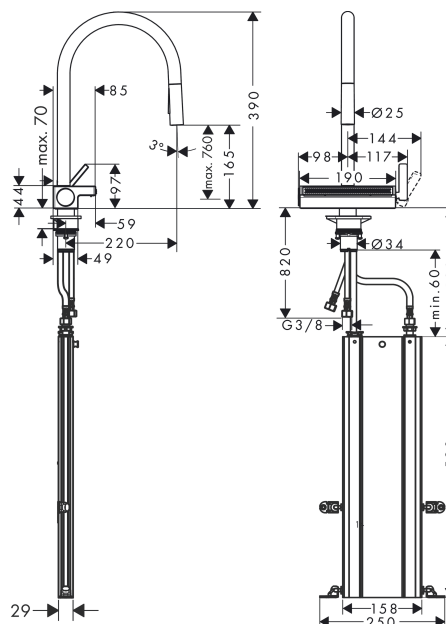

Aquno Select M81

Кухонный смеситель однорычажный, 170, с вытяжным душем, 3jet, sBox

Поверхности : под сталь Артикул/номер: 73831800

Описание

Характеристики

- состоит из: однорычажный кухонный смеситель, корпус для шланга, многофункциональный дуршлаг
- ComfortZone 170
- угол поворота излива: регулировка на 3 уровня на 60°, 110° или 150°
- ламинарная и душевая струя, SatinFlow
- фиксируемая душевая струя, переключение струи в исходное положение нажатием кнопки
- магнитная система крепления душа MagFit
- максимальный расход воды при 3 бар: 8 л/мин
- керамический узел смешивания
- соединительные шланги G 3/8
- встроенный клапан обратного тока воды
- короб sBox для тихого, плавного, безопасного перемещения шланга в кухонном шкафу, под столешницей; удлинение шланга - до 76 см
- требуется отверстие для смесителя Ø 35 мм,

Технология

Награды за дизайн

Продукт

Чертеж