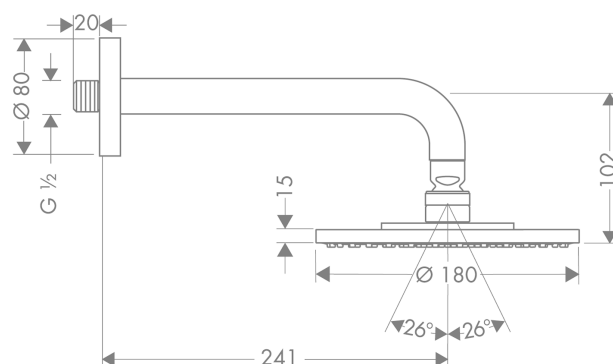

Raindance S

Верхний душ 180 1jet с держателем 24 см

Поверхности : **хром** Артикульный номер: **27476000**

Описание

Характеристики

- состоит из: верхний душ, держатель верхнего душа
- тип струи: RainAir
- размер душевого диска: 180 мм
- длина держателя для душа: 240 мм
- шарнирное соединение: регулируемый угол верхнего душа
- расход воды для струи RainAir (при 3 бар): 18 л/мин
- материал душевого диска: металл
- монтаж: стена
- соединительная резьба G 1/2

Технология

Продукт

Чертеж

График расхода воды

Расход измерен практически с помощью соответствующей арматуры (термостат/смеситель/скрытый клапан).