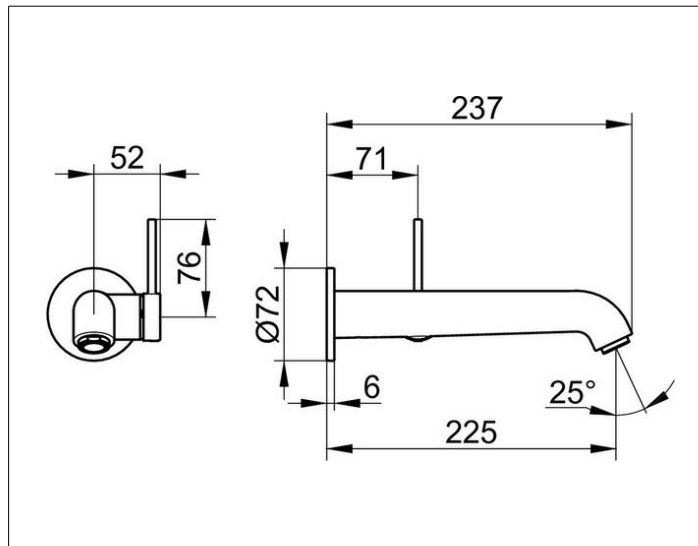

IXMO

59516371201 Однорычажный смеситель для умывальника

ИЗДЕЛИЕ

ЧЕРТЕЖ

ОПИСАНИЕ ИЗДЕЛИЯ

для встройки, для умывальника, DN 15,
дизайн IXMO Soft, с круглой розеткой,
керамический картридж
аэратор SLIM SSR M 24x1 угол наклона струи регулируется
поток ограничен 7,6 л/мин.
подходит для внутренней части арт. 59916 000075

ПОВЕРХНОСТЬ

черный матовый

ГАБАРИТЫ

Ausladung 225 mm / IXMO Soft