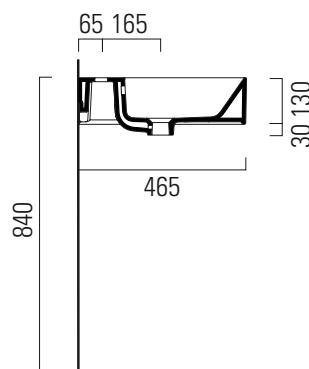

# Kube X

✉ info

120x47

Lavabo / Washbasin  
120x47 cm  
31,8 kg  
16 lt

LAVABO con foro troppopieno monoforo, predisposto per rubinetteria 5 fori. Installazione a sospensione o ad appoggio.

WASHBASIN with overflow, one taphole predisposed for five taphole fittings. Wall hung or countertop installation.

Colori - Colours	Codici - Codes	Fori - Tapholes
○ Bianco lucido - White glossy	9424111	monoforo / one taphole fitting

\* Taglio sul mobile  
Furniture's cut

# Kube X

✉ info

120x47

Lavabo / Washbasin  
120x47 cm  
31,8 kg  
16 lt

LAVABO con foro troppopieno 2 fori, predisposto per rubinetteria 5 fori. Installazione a sospensione o ad appoggio.

WASHBASIN with overflow, two tapholes predisposed for five taphole fittings. Wall hung or countertop installation.

Colori - Colours	Codici - Codes	Fori - Tapholes
○ Bianco lucido - White glossy	9424211	monoforo / one taphole fitting

\* Taglio sul mobile  
Furniture's cut