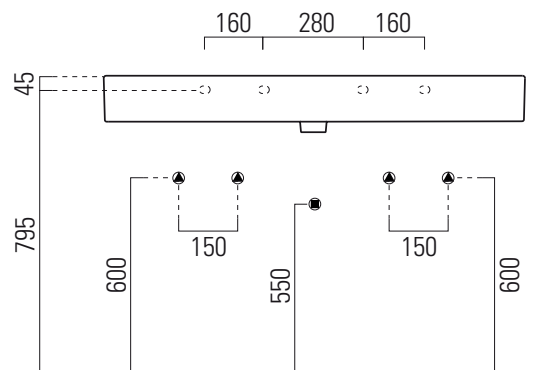

# Kube X

✉ info

120x47

Lavabo / Washbasin  
120x47 cm  
31,8 kg  
16 lt

LAVABO con foro troppopieno monoforo, predisposto per rubinetteria 5 fori. Installazione a sospensione o ad appoggio.

WASHBASIN with overflow, one taphole predisposed for five taphole fittings. Wall hung or countertop installation.

Colori - Colours	Codici - Codes	Fori - Tapholes
○ Bianco lucido - White glossy	9424111	monoforo / one taphole fitting

\* Taglio sul mobile  
Furniture's cut

# Kube X

✉ info

120x47

Lavabo / Washbasin  
120x47 cm  
31,8 kg  
16 lt

LAVABO con foro troppopieno 2 fori, predisposto per rubinetteria 5 fori. Installazione a sospensione o ad appoggio.

WASHBASIN with overflow, two tapholes predisposed for five taphole fittings. Wall hung or countertop installation.

Colori - Colours	Codici - Codes	Fori - Tapholes
○ Bianco lucido - White glossy	9424211	monoforo / one taphole fitting

\* Taglio sul mobile  
Furniture's cut