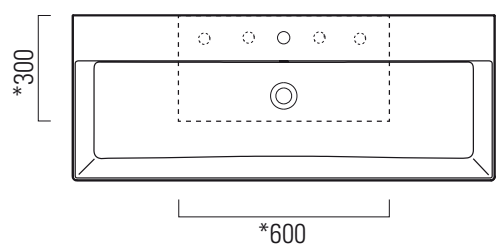

# Kube X

✉ info

120x47

Lavabo / Washbasin  
120x47 cm  
31,8 kg  
16 lt

LAVABO con foro troppopieno monoforo, predisposto per rubinetteria 5 fori. Installazione a sospensione o ad appoggio.

WASHBASIN with overflow, one taphole predisposed for five taphole fittings. Wall hung or countertop installation.

Colori - Colours	Codici - Codes	Fori - Tapholes
○ Bianco lucido - White glossy	9424111	monoforo / one taphole fitting

\* Taglio sul mobile  
Furniture's cut

# Kube X

✉ info

120x47

Lavabo / Washbasin  
120x47 cm  
31,8 kg  
16 lt

LAVABO con foro troppopieno 2 fori, predisposto per rubinetteria 5 fori. Installazione a sospensione o ad appoggio.

WASHBASIN with overflow, two tapholes predisposed for five taphole fittings. Wall hung or countertop installation.

Colori - Colours	Codici - Codes	Fori - Tapholes
○ Bianco lucido - White glossy	9424211	monoforo / one taphole fitting

\* Taglio sul mobile  
Furniture's cut