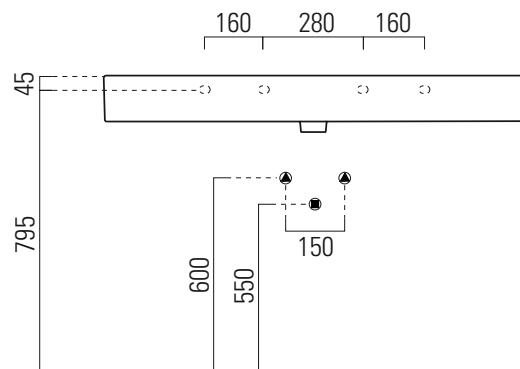

# Kube X

✉ info

120x47

Lavabo / Washbasin  
120x47 cm  
31,8 kg  
16 lt

LAVABO con foro troppopieno monoforo, predisposto per rubinetteria 5 fori. Installazione a sospensione o ad appoggio.

WASHBASIN with overflow, one taphole predisposed for five taphole fittings. Wall hung or countertop installation.

Colori - Colours	Codici - Codes	Fori - Tapholes
○ Bianco lucido - White glossy	9424111	monoforo / one taphole fitting

\* Taglio sul mobile  
Furniture's cut

# Kube X

✉ info

120x47

Lavabo / Washbasin  
120x47 cm  
31,8 kg  
16 lt

LAVABO con foro troppopieno 2 fori, predisposto per rubinetteria 5 fori. Installazione a sospensione o ad appoggio.

WASHBASIN with overflow, two tapholes predisposed for five taphole fittings. Wall hung or countertop installation.

Colori - Colours	Codici - Codes	Fori - Tapholes
○ Bianco lucido - White glossy	9424211	monoforo / one taphole fitting

\* Taglio sul mobile  
Furniture's cut