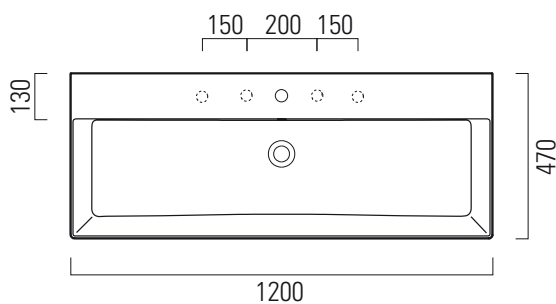

# Kube X

✉ info

120x47

Lavabo / Washbasin  
120x47 cm  
31,8 kg  
16 lt

LAVABO con foro troppopieno monoforo, predisposto per rubinetteria 5 fori. Installazione a sospensione o ad appoggio.

WASHBASIN with overflow, one taphole predisposed for five taphole fittings. Wall hung or countertop installation.

Colori - Colours	Codici - Codes	Fori - Tapholes
○ Bianco lucido - White glossy	9424111	monoforo / one taphole fitting

\* Taglio sul mobile  
Furniture's cut

# Kube X

✉ info

120x47

Lavabo / Washbasin  
120x47 cm  
31,8 kg  
16 lt

LAVABO con foro troppopieno 2 fori, predisposto per rubinetteria 5 fori. Installazione a sospensione o ad appoggio.

WASHBASIN with overflow, two tapholes predisposed for five taphole fittings. Wall hung or countertop installation.

Colori - Colours	Codici - Codes	Fori - Tapholes
○ Bianco lucido - White glossy	9424211	monoforo / one taphole fitting

\* Taglio sul mobile  
Furniture's cut