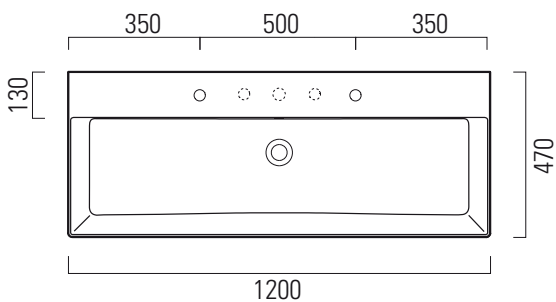

# Kube X

✉ info

120x47

Lavabo / Washbasin  
120x47 cm  
31,8 kg  
16 lt

LAVABO con foro troppopieno monoforo, predisposto per rubinetteria 5 fori. Installazione a sospensione o ad appoggio.

WASHBASIN with overflow, one taphole predisposed for five taphole fittings. Wall hung or countertop installation.

Colori - Colours	Codici - Codes	Fori - Tapholes
○ Bianco lucido - White glossy	9424111	monoforo / one taphole fitting

\* Taglio sul mobile  
Furniture's cut

# Kube X

✉ info

120x47

Lavabo / Washbasin  
120x47 cm  
31,8 kg  
16 lt

LAVABO con foro troppopieno 2 fori, predisposto per rubinetteria 5 fori. Installazione a sospensione o ad appoggio.

WASHBASIN with overflow, two tapholes predisposed for five taphole fittings. Wall hung or countertop installation.

Colori - Colours	Codici - Codes	Fori - Tapholes
○ Bianco lucido - White glossy	9424211	monoforo / one taphole fitting

\* Taglio sul mobile  
Furniture's cut