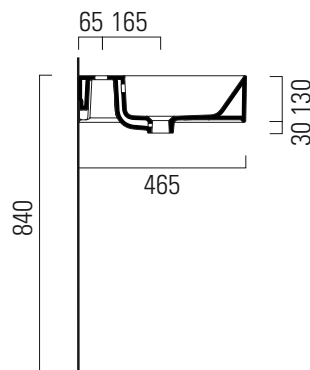

# Kube X

✉ info

120x47

Lavabo / Washbasin  
120x47 cm  
31,8 kg  
16 lt

LAVABO con foro troppopieno monoforo, predisposto per rubinetteria 5 fori. Installazione a sospensione o ad appoggio.

WASHBASIN with overflow, one taphole predisposed for five taphole fittings. Wall hung or countertop installation.

Colori - Colours	Codici - Codes	Fori - Tapholes
○ Bianco lucido - White glossy	9424111	monoforo / one taphole fitting

\* Taglio sul mobile  
Furniture's cut

# Kube X

✉ info

120x47

Lavabo / Washbasin  
120x47 cm  
31,8 kg  
16 lt

LAVABO con foro troppopieno 2 fori, predisposto per rubinetteria 5 fori. Installazione a sospensione o ad appoggio.

WASHBASIN with overflow, two tapholes predisposed for five taphole fittings. Wall hung or countertop installation.

Colori - Colours	Codici - Codes	Fori - Tapholes
○ Bianco lucido - White glossy	9424211	monoforo / one taphole fitting

\* Taglio sul mobile  
Furniture's cut