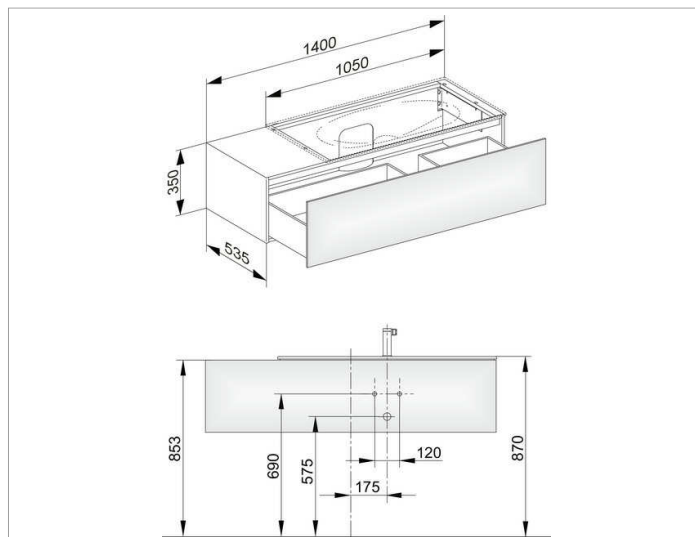

Edition 11

31164YY0000 Тумба под умывальник

ИЗДЕЛИЕ

ЧЕРТЕЖ

ОПИСАНИЕ ИЗДЕЛИЯ

подходит к керамическому умывальнику арт. 31150,
1 выдвижной фронт с нажимным открыванием Push-to-Open
вкл. пластиковый сифон 1 1/4 x 32

оборудование

- 2 передвижных ящика для хранения (190 x 70 x 413 мм)

поверхность

11, 14, 18, 27, 28, 30, 49, 57, 44, 85,

Габариты

1400 x 350 x 535 mm