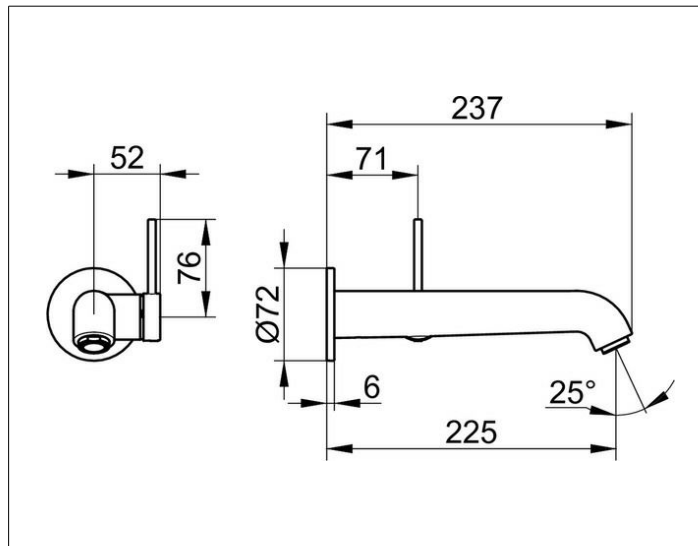

IXMO

59516011201 Однорычажный смеситель для умывальника

ИЗДЕЛИЕ

ЧЕРТЕЖ

ОПИСАНИЕ ИЗДЕЛИЯ

для встройки, для умывальника, DN 15,
дизайн IXMO Soft, с круглой розеткой,
керамический картридж
аэратор SLIM SSR M 24x1 угол наклона струи регулируется
поток ограничен 7,6 л/мин.
подходит для внутренней части арт. 59916 000075

ПОВЕРХНОСТЬ

хром

ГАБАРИТЫ

Ausladung 225 mm/IXMO Soft