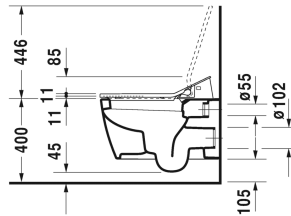

ME by Starck Унитаз подвесной для SensoWash® #
 252859..00 / 252859..00

| < 370 мм > |

Унитаз подвесной для SensoWash®	Размеры	Вес	Номер заказа
с вертикальным смывом, вкл. крепление Durafix, только в сочетании с SensoWash, включая компоненты для SensoWash со скрытым подключением, 4,5 л			
Цвета			
00 Белый Alpin 20 HygieneGlaze (антибактериальная керамическая глазурь с практически неограниченной эффективностью)			
Вариант			
♠	370 x 570 мм	26,000 кг	252859..00
♠	370 x 570 мм	26,000 кг	252859..00
Справка			
Крепление Durafix для скрытого монтажа включено в поставку			
Сантехническая керамика со специальным покрытием WonderGliss остается чистой и красивой в течение долгого времени. При заказе WonderGliss добавьте "1" на 11-м месте в артикуле модели.			
Принадлежности			
Комплект подключения в сочетании с сиденьем для унитаза с душем SensoWash, для элементов унитаза Geberit Monolith			100692
Комплект подключения в сочетании с сиденьем для унитаза с душем SensoWash, для пристенных элементов H=82-100 см, с трубой для подключения в смывном бачке			100730
Комплект подключения в сочетании с сиденьем для унитаза с душем SensoWash, для пристенных элементов H=112-115 см, с трубой для подключения в смывном бачке			100691
Комплект для предварительного монтажа в сочетании с SensoWash, для инсталляции с горизонтальной несущей консолью без предварительного монтажа унитаза с душем/защитной трубы			005072

Все чертежи содержат необходимые размеры с соблюдением стандартных допусков. Они указаны в мм и не являются обязательными. Точные размеры, в частности для монтажа по индивидуальному заказу, можно получить только по готовому изделию.