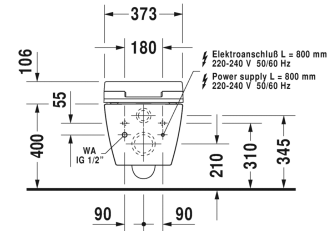

ME by Starck Унитаз подвесной для SensoWash® #
 252859..00 / 252859..00

| < 370 мм > |

Унитаз подвесной для SensoWash®	Размеры	Вес	Номер заказа
с вертикальным смывом, вкл. крепление Durafix, только в сочетании с SensoWash, включая компоненты для SensoWash со скрытым подключением, 4,5 л			
Цвета			
00 Белый Alpin 20 HygieneGlaze (антибактериальная керамическая глазурь с практически неограниченной эффективностью)			
Вариант			
♠	370 x 570 мм	26,000 кг	252859..00
♠	370 x 570 мм	26,000 кг	252859..00
Справка			
Крепление Durafix для скрытого монтажа включено в поставку			
Сантехническая керамика со специальным покрытием WonderGliss остается чистой и красивой в течение долгого времени. При заказе WonderGliss добавьте "1" на 11-м месте в артикуле модели.			
Принадлежности			
Комплект подключения в сочетании с сиденьем для унитаза с душем SensoWash, для элементов унитаза Geberit Monolith			100692
Комплект подключения в сочетании с сиденьем для унитаза с душем SensoWash, для пристенных элементов H=82-100 см, с трубой для подключения в смывном бачке			100730
Комплект подключения в сочетании с сиденьем для унитаза с душем SensoWash, для пристенных элементов H=112-115 см, с трубой для подключения в смывном бачке			100691
Комплект для предварительного монтажа в сочетании с SensoWash, для инсталляции с горизонтальной несущей консолью без предварительного монтажа унитаза с душем/защитной трубы			005072

Все чертежи содержат необходимые размеры с соблюдением стандартных допусков. Они указаны в мм и не являются обязательными. Точные размеры, в частности для монтажа по индивидуальному заказу, можно получить только по готовому изделию.