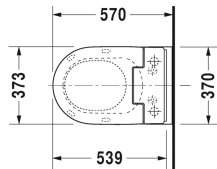

ME by Starck Унитаз подвесной для SensoWash® #
 252859..00 / 252859..00

| < 370 мм > |

Унитаз подвесной для SensoWash®	Размеры	Вес	Номер заказа
с вертикальным смывом, вкл. крепление Durafix, только в сочетании с SensoWash, включая компоненты для SensoWash со скрытым подключением, 4,5 л			
Цвета			
00 Белый Alpin 20 HygieneGlaze (антибактериальная керамическая глазурь с практически неограниченной эффективностью)			
Вариант			
♠	370 x 570 мм	26,000 кг	252859..00
♠	370 x 570 мм	26,000 кг	252859..00
Справка			
Крепление Durafix для скрытого монтажа включено в поставку			
Сантехническая керамика со специальным покрытием WonderGliss остается чистой и красивой в течение долгого времени. При заказе WonderGliss добавьте "1" на 11-м месте в артикуле модели.			
Принадлежности			
Комплект подключения в сочетании с сиденьем для унитаза с душем SensoWash, для элементов унитаза Geberit Monolith			100692
Комплект подключения в сочетании с сиденьем для унитаза с душем SensoWash, для пристенных элементов H=82-100 см, с трубой для подключения в смывном бачке			100730
Комплект подключения в сочетании с сиденьем для унитаза с душем SensoWash, для пристенных элементов H=112-115 см, с трубой для подключения в смывном бачке			100691
Комплект для предварительного монтажа в сочетании с SensoWash, для инсталляции с горизонтальной несущей консолью без предварительного монтажа унитаза с душем/защитной трубы			005072

Все чертежи содержат необходимые размеры с соблюдением стандартных допусков. Они указаны в мм и не являются обязательными. Точные размеры, в частности для монтажа по индивидуальному заказу, можно получить только по готовому изделию.