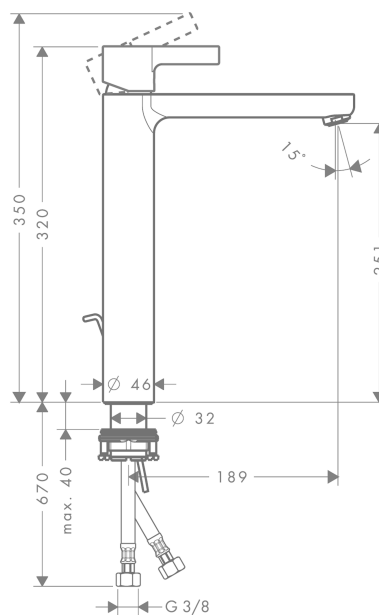

Metris S

Смеситель для раковины Highriser, однорычажный, со сливным гарнитуром

Поверхности : **хром** Артикульный номер: **31022000**

Описание

Характеристики

- состоит из: однорычажный смеситель для раковины, слив/перелив
- ComfortZone 260
- выступ 189 мм
- обычная струя
- расход воды при 3 барах: 5 л/мин
- керамический узел смешивания
- регулируемое ограничение температуры
- подходит для проточных водонагревателей
- донный клапан, 1 1/4"
- материал сливного набора: металл
- вид соединения: соединительные шланги G 3/8"

Технология

Продукт

Чертеж

График расхода воды