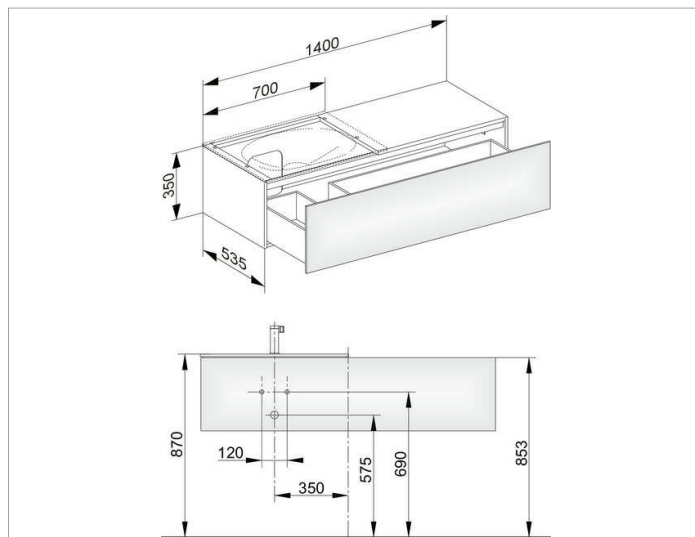

Edition 11

31165ZZ0100 Тумба под умывальник

**ИЗДЕЛИЕ****ЧЕРТЕЖ****ОПИСАНИЕ ИЗДЕЛИЯ**

подходит к керамическому умывальнику арт. 31140,  
1 выдвижной фронт с нажимным открыванием Push-to-Open  
дополнительно с внутренней светодиодной подсветкой  
автоматическое вкл./выкл., теплый белый свет.

**оборудование**

- 2 передвижных ящика для хранения (190 x 70 x 413 мм)

**поверхность**

21

**Габариты**

1400 x 350 x 535 mm