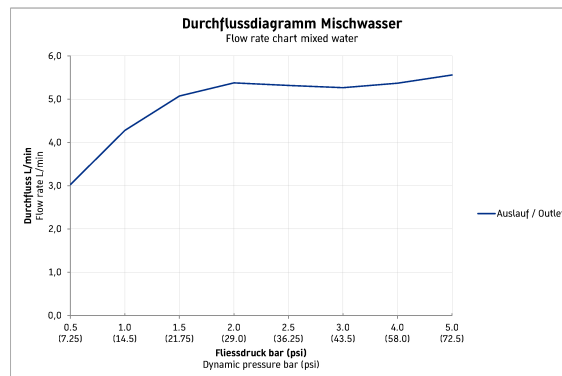

С.1 Однорычажный смеситель для раковины для скрытого монтажа # C110700030..

Однорычажный смеситель для раковины для скрытого монтажа	Размеры	Вес	Номер заказа
стандартная струя, керамический картридж, регулируемый аэратор, тип соединения: базовый комплект для скрытого монтажа, включая: видимые части, рекомендуемое рабочее давление 3-5 бар, излив 174 мм			
Цвета			
10 Хром 46 Black Matt			
Вариант			
поверхность хромированная, расход воды 5,2 л/мин (3 бара), уровень шума I			C110700030..
Необходимые принадлежности			
Базовый комплект однорычажного смесителя для умывальника для скрытого монтажа			GK1900002