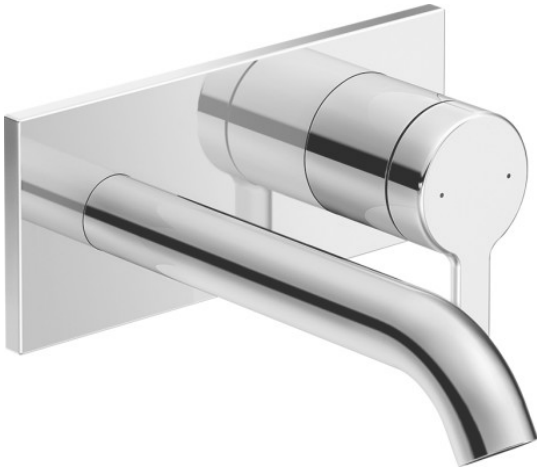

С.1 Однорычажный смеситель для раковины для скрытого монтажа # C110700030..

Однорычажный смеситель для раковины для скрытого монтажа	Размеры	Вес	Номер заказа
стандартная струя, керамический картридж, регулируемый аэратор, тип соединения: базовый комплект для скрытого монтажа, включая: видимые части, рекомендуемое рабочее давление 3-5 бар, излив 174 мм			
Цвета			
10 Хром 46 Black Matt			
Вариант			
поверхность хромированная, расход воды 5,2 л/мин (3 бара), уровень шума I			C110700030..
Необходимые принадлежности			
Базовый комплект однорычажного смесителя для умывальника для скрытого монтажа			GK1900002

С.1 Однорычажный смеситель для раковины для скрытого монтажа # C110700030..