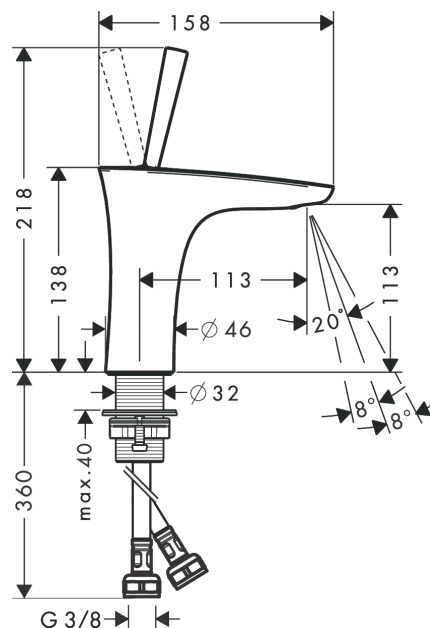

PuraVida

Смеситель для раковины 110, однорычажный, со сливным клапаном Push-Open

Поверхности : хром Артикулный номер : 15070000

Описание

Характеристики

- состоит из: однорычажный смеситель для раковины, слив/перелив
- ComfortZone 110
- выступ 113 мм
- ламинарная струя
- регулируемый формирователь струи
- расход воды при 3 барах: 5 л/мин
- керамический узел смешивания джойстикового типа
- подходит для проточных водонагревателей
- сливной клапан Push-Open G 1 ¼
- материал сливного набора: металл
- вид соединения: соединительные шланги G ¾

Технология

Награды за дизайн

Продукт

Чертеж

График расхода воды