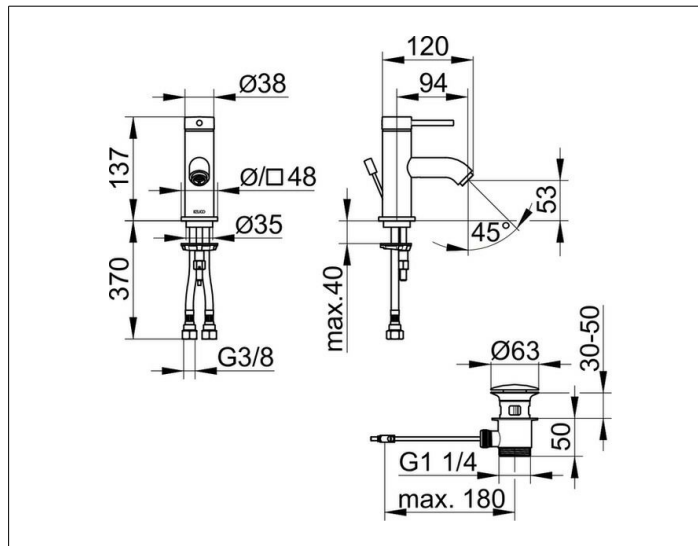

IXMO

5950437200 Однорычажный смеситель для умывальника 60

ИЗДЕЛИЕ

ЧЕРТЕЖ

ОПИСАНИЕ ИЗДЕЛИЯ

с гарнитурой для слива и донным клапаном 1 1/4 дюйма,
с розеткой (круглой и квадратной),
монтаж на одно отверстие с системой быстрого монтажа,
керамический картридж, аэратор M 20x1,
гибкая подводка 435 мм, G 3/8 дюйма,
поток воды ограничен 7,0 л/мин.

ПОВЕРХНОСТЬ

черный матовый

ГАБАРИТЫ

IXMO Soft, Rosette rund/eckig