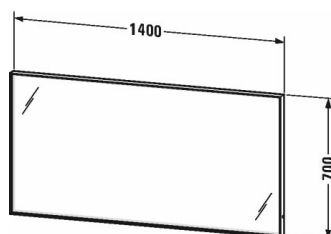

**L-Cube Зеркало с подсветкой # LC738400000**

|&lt; 1400 мм &gt;|

Зеркало с подсветкой	Размеры	Вес	Номер заказа
IP 44, LED подсветка (4-сторонняя), функция LED диммера, 1 сенсорный выключатель справа внизу, LED (срок эксплуатации >30 000 часов), LED подсветка, стационарно установленная, Класс энергопотребления: A, LED модуль, цветовая температура 3500 К, 62 Вт			
<b>Цвета</b> M00			
<b>Вариант</b> 1400 x 67 мм			LC738400000
<b>Справка</b> Расстояние между сенсором и отражающей поверхностью = мин. 75 мм			
<b>Принадлежности</b> Дополнительные модули Подогрев зеркала с автоматическим отключением, Ширина зеркала 1300, 1320, 1400, 1420, 1600, 1620 мм, 74 Вт			UV9774

All drawings contain the necessary measurements which are subject to standard tolerances. They are stated in mm and are non-binding. Exact measurements, in particular for customised installation scenarios, can only be taken from the finished piece.