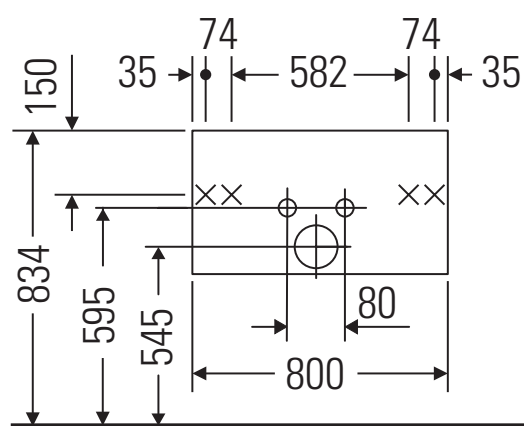

Ketho

KT 6419

Инструкция по монтажу

W mm	X mm
16	834

ME by Starck # 233683

Указания по применению

Серия мебели для ванной комнаты соответствует действующим нормам и директивам на момент поставки и сконструирована для использования в ванных комнатах. Непосредственное орошение водой, например, во время мытья под душем следует избегать.