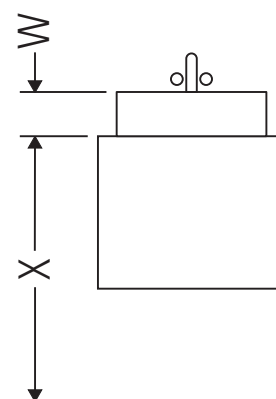

Ketho

KT 6419

Инструкция по монтажу

W mm	X mm
16	834

ME by Starck # 233683

Указания по применению

Серия мебели для ванной комнаты соответствует действующим нормам и директивам на момент поставки и сконструирована для использования в ванных комнатах. Непосредственное орошение водой, например, во время мытья под душем следует избегать.