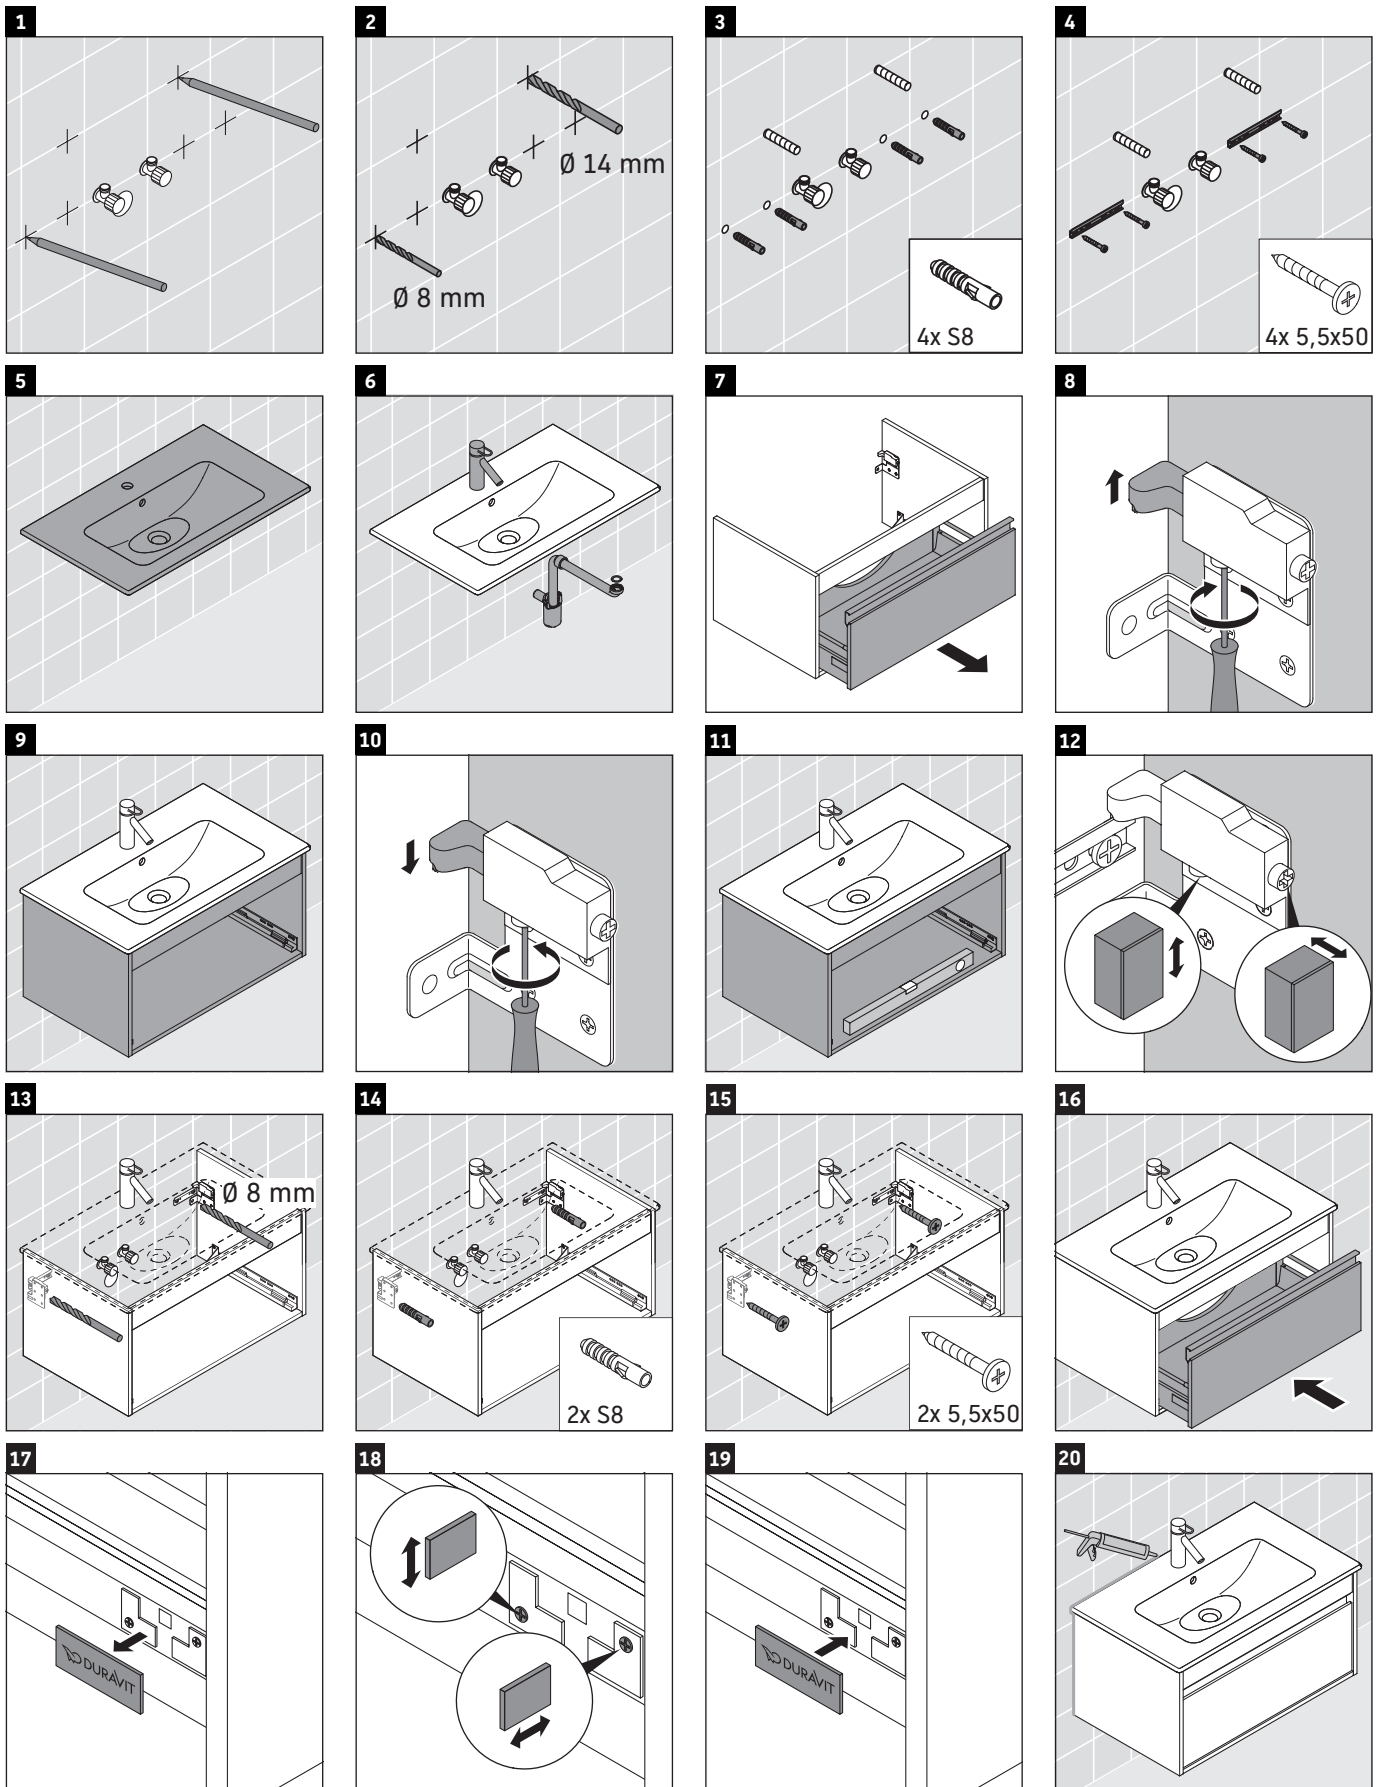

Best.-Nr. KT6419/18.06.2