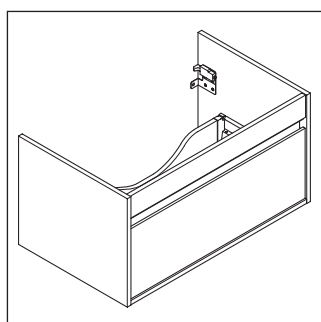

Ketho

KT 6419

Инструкция по монтажу

W mm	X mm
16	834

ME by Starck # 233683

Указания по применению

Серия мебели для ванной комнаты соответствует действующим нормам и директивам на момент поставки и сконструирована для использования в ванных комнатах. Непосредственное орошение водой, например, во время мытья под душем следует избегать.