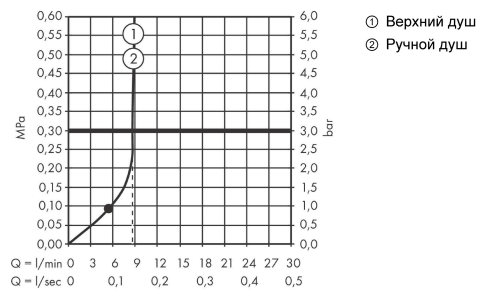

Технология

Продукт

Чертеж

Vernis Blend

Showerpipe 200 1jet EcoSmart с термостатом

Поверхности : **матовый черный** Артикульный номер: **26089670**

График расхода воды

Vernis Blend

Showerpipe 200 1jet EcoSmart с термостатом

Поверхности : матовый черный Артикулный номер: 26089670

Покомпонентное изображение

Год выпуска: >04/21

Vernis Blend

Showerpipe 200 1jet EcoSmart с термостатом

Поверхности : **матовый черный** Артикульный номер: **26089670**