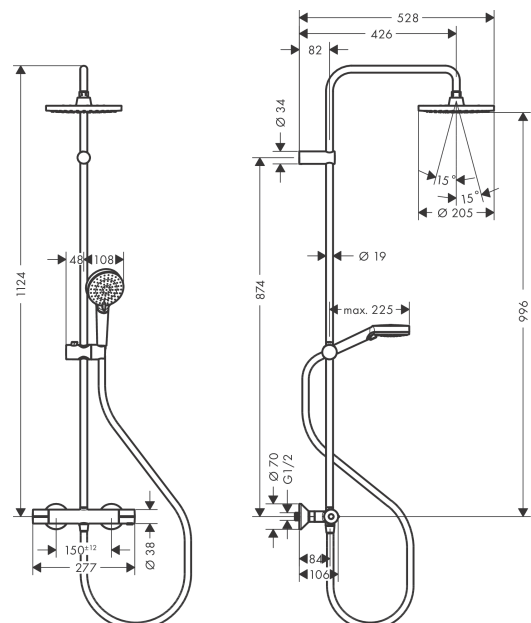

Vernis Blend

Showerpipe 200 1jet EcoSmart с термостатом

Поверхности : **матовый черный** Артикульный номер: **26089670**

Описание

Характеристики

- состоит из: верхний душ, ручной душ, термостат для душа, штанга для душа, держатель для душа
- верхний душ Vernis Blend 200 1jet
- размер диска верхнего душа: 205 мм
- типы струй верхнего душа: Rain
- шарнирное соединение: регулируемый угол верхнего душа
- тип струи ручной душ: Rain, IntenseRain
- держатель для ручного душа регулируемый по высоте с внешней кнопкой выбора
- диаметр штанги: 19 мм
- длина держателя верхнего душа: 426 мм
- максимальный расход воды при 3 бар: 8,7 л/мин
- рабочее давление: мин. 1 бар/макс. 10 бар
- термостат Vernis
- предохранительный ограничитель при 40°C
- регулируемый ограничитель температуры горячей воды
- пользовательское управление посредством вращения рукоятки
- невозможно использование одновременно двумя потребителями
- вид монтажа: внешний монтаж
- соединительная резьба G 1/2
- межосевое подключение 150 мм ± 12 мм
- клапан обратного тока

Технология

Продукт

Чертеж