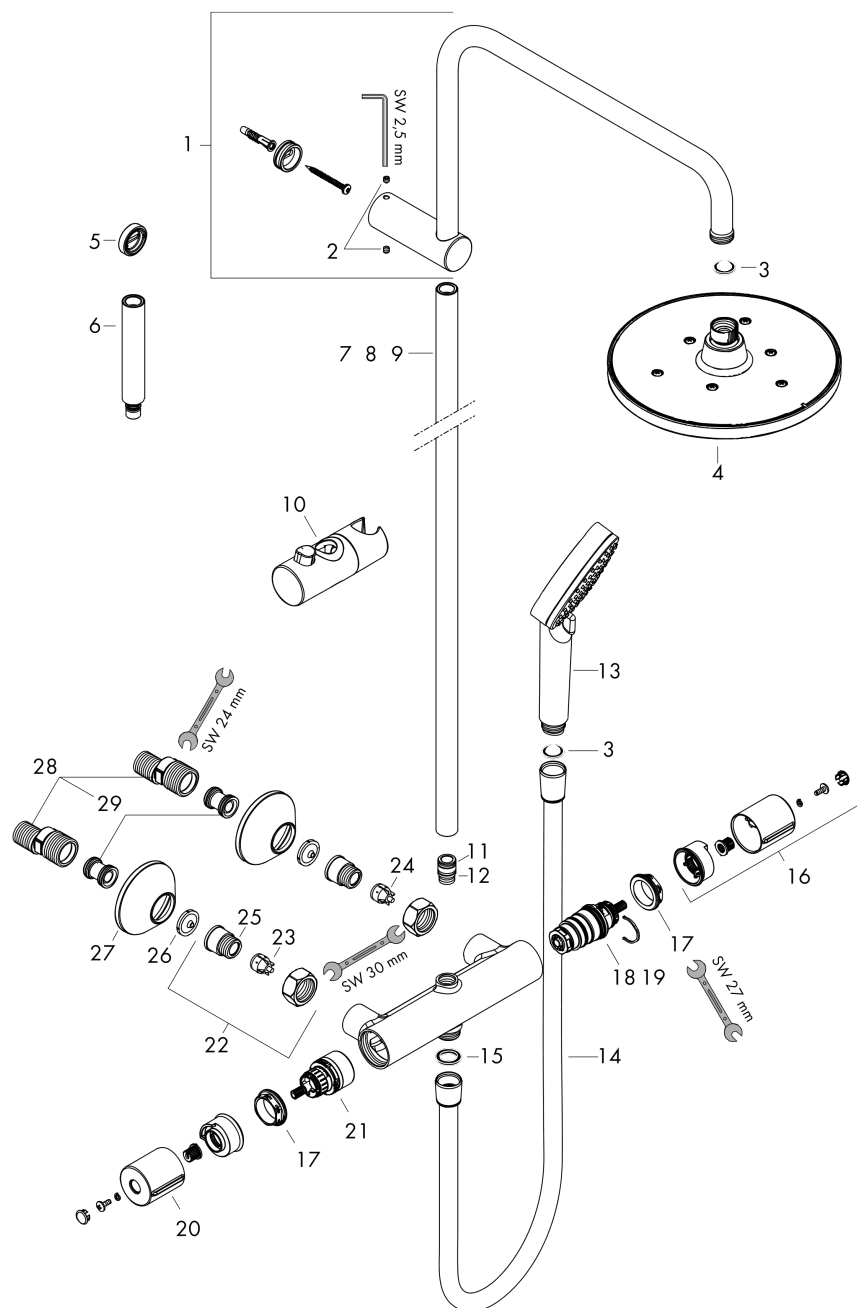

Vernis Blend

Showerpipe 200 1jet EcoSmart с термостатом

Поверхности : матовый черный Артикулный номер: 26089670

Покомпонентное изображение

Год выпуска: >04/21

Vernis Blend

Showerpipe 200 1jet EcoSmart с термостатом

Поверхности : **матовый черный**   Артикульный номер: **26089670**

Перечень запасных частей

Год выпуска: >04/21

Позиция	Описание	Артикульный номер	PC	PU
1	shower arm	93768670	-	-
2	hollow set screw M5x5	98446000	-	1
3	filter packing	94246000	-	1
4	-	26277670	-	1
5	tile-matching-disk	93813000	-	1
6	extension 100 mm	94164670	-	1
7	pipe	93906670	-	1
8	pipe	93770670	-	-
9	pipe	93907670	-	1
10	support, assy	93729000	-	1
11	O-ring 12x2	98214000	-	1
12	O-ring 11x2	98127000	-	1
13	-	26340670	-	1
14	shower hose Isiflex'B 1,60 m	28276670	-	1
15	seal	98058000	-	1
16	handle for thermostat	93727670	-	-
17	nut	98913000	-	1
18	thermostat cartridge	98282000	-	1
19	cartridge for exchanged connections	92373000	-	1
20	handle	93731670	-	-
21	shut off unit with selector	98283000	-	1
22	connecting thread G½	93730670	-	-
23	non return valve (pressure-resistant up to 2 MPa)	93136000	-	1
24	non return valve	96737000	-	1
25	O-ring 16x2	98133000	-	1
26	filter packing	96922000	-	1
27	escutcheon Ø 70 mm	93718670	-	-
28	set of S-unions (±12 mm)	94140000	-	1
29	noise reduction	96429000	-	1