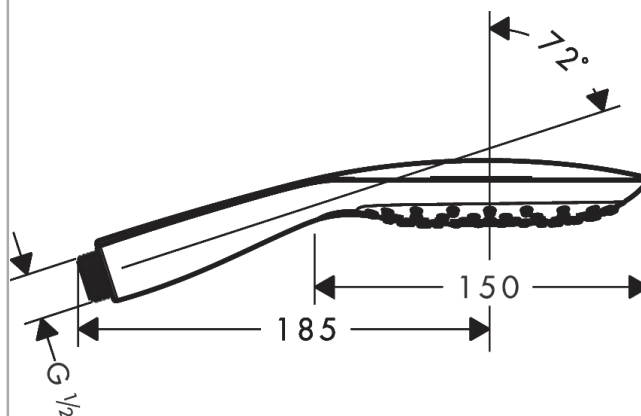

Raindance Select E Ручной душ 150 3jet

Поверхности : **хром** Артикульный номер: **26550000**

Описание

Характеристики

- ручной душ с двусторонней конструкцией
- размер душевого диска: 150 мм
- удобное переключение типов струи с помощью кнопки Select
- тип струи: RainAir, CaresseAir, Mix
- максимальный расход воды при 3 бар: 16 л/мин
- с внутренней подачей воды
- промывающийся грязеулавливающий фильтр
- соединительная резьба G 1/2
- подходит для проточных водонагревателей

Технология

Продукт

Чертеж

График расхода воды

Расход измерен практически с помощью соответствующей арматуры (термостат/смеситель/скрытый клапан).