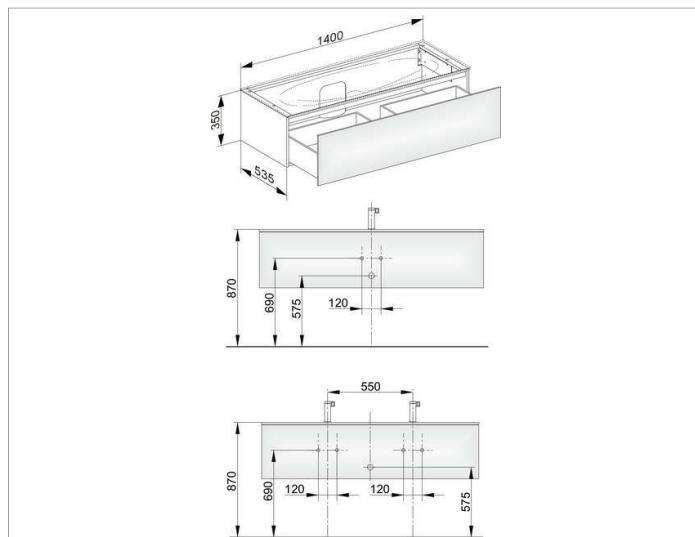

Edition 11

31361ZZ0100 Тумба под умывальник

ИЗДЕЛИЕ

ЧЕРТЕЖ

ОПИСАНИЕ ИЗДЕЛИЯ

подходит к керамическому умывальнику арт. 31160 и к умывальнику из варикора на заказ,
1 выдвижной фронт с нажимным открыванием Push-to-Open
дополнительно с внутренней светодиодной подсветкой
автоматическое вкл./выкл., теплый белый свет

оборудование

- 2 передвижных ящика для хранения (190 x 70 x 413 мм)

поверхность

21

Габариты

1400 x 350 x 536 mm