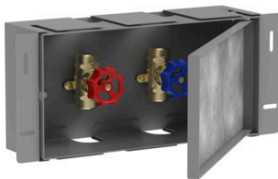

XtraStoris Safe

Wandnische mit befliesbarer Tür und integriertem Absperrventil 150/300/100

Oberflächen: **Edelstahl Optic** Artikelnummer: **56100800**

Beschreibung

Merkmale

- besteht aus: Wandnische mit befliesbarer Tür, Absperrventil, Installationsset, Dichtungsset
- befliesbare Push-Open Tür
- Tiefe der befliesbaren Tür: 12 mm
- Einbautiefe: 90 mm
- Anwendungsbereich: Neubau, Sanierung
- einfach zu reinigende Oberfläche
- Wandtyp: Nassbau, Trockenbau
- Material Installationsset: Polystyrol (PS)
- Werkstoffgüte Wandnische: Edelstahl V2A (1.4301)
- Oberfläche der Wandnische: pulverbeschichtetes Edelstahl
- Maße Wandnische: 150 x 300 x 100 mm (HxBxT)
- benötigte Maße für Installationsset: 150 x 358 x 92 mm (HxBxT)

Technologie

Produktabbildung